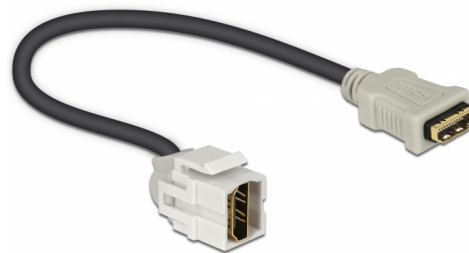

Delock Keystone modul, HDMI-csatlakozóhüvely 250° > HDMI-csatlakozóhüvely, kábellel fehér

Leírás

Ez a Delock modul többek között egy HDMI-kábel kibővítésére használható. Szabványos méretének köszönhetően egyszerű rögzítésre használható (pl. Keystone patch panelhez, védőlemezhez vagy felületre szerelhető dobozhoz). A rövid, ívelt kábel kis rögzítési mélységgel rendelkezik, és helytakarékos telepítést tesz lehetővé a berendezések vagy kábelvezetékek nehezen hozzáférhető pontjain.

30 cm

Tételszám 86328

EAN: 4043619863280

Származási hely: China

Csomag: Zárható
műanyag tasak

Műszaki adatok

- Csatlakozó:
 - 1 x HDMI-A hüvely >
 - 1 x HDMI-A hüvely
- Arany bevonatú érintkezők
- 19,2 x 14,9 mm-es Keystone csatlakozóportokhoz
- Hosszúság (a csatlakozóval együtt): kb. 30 cm

Rendszerkövetelmények

- Egy szabad HDMI-A-csatlakozódugó

A csomag tartalma

- Keystone modul kábellel

Képek

General

Mounting type:	Keystone modul
----------------	----------------

Interface

Külső:	1 x HDMI hüvely
Belső:	1 x HDMI hüvely

Physical characteristics

Borítás szín:	fehér
Cable length incl. connector:	30 cm