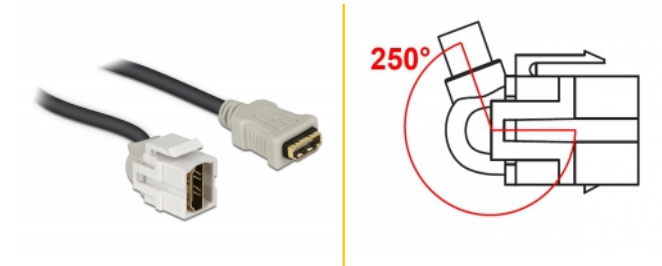

Delock Keystone modul, HDMI-csatlakozóhüvely 250° > HDMI-csatlakozóhüvely, kábellel fehér

Leírás

Ez a Delock modul többek között egy HDMI-kábel kibővítésére használható. Szabványos méretének köszönhetően egyszerű rögzítésre használható (pl. Keystone patch panelhez, védőlemezhez vagy felületre szerelhető dobozhoz). A rövid, ívelt kábel kis rögzítési mélységgel rendelkezik, és helytakarékos telepítést tesz lehetővé a berendezések vagy kábelvezetékek nehezen hozzáférhető pontjain.

30 cm

Tételszám 86328

EAN: 4043619863280

Származási hely: China

Csomag: Zárható
műanyag tasak

Műszaki adatok

- Csatlakozó:
 - 1 x HDMI-A hüvely >
 - 1 x HDMI-A hüvely
- Arany bevonatú érintkezők
- 19,2 x 14,9 mm-es Keystone csatlakozóportokhoz
- Hosszúság (a csatlakozóval együtt): kb. 30 cm

Rendszerkövetelmények

- Egy szabad HDMI-A-csatlakozódugó

A csomag tartalma

- Keystone modul kábellel

Képek

General

Mounting type:	Keystone modul
----------------	----------------

Interface

Külső:	1 x HDMI hüvely
Belső:	1 x HDMI hüvely

Physical characteristics

Borítás szín:	fehér
Cable length incl. connector:	30 cm