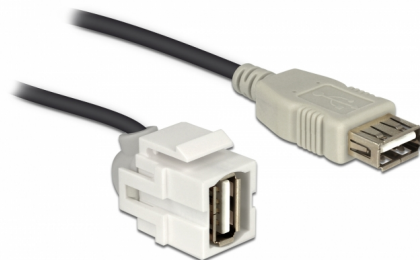

Delock Modulo Keystone USB 2.0 A femmina 250° > USB 2.0 A femmina con cavo bianco

Descrizione

Questo modulo Delock può essere utilizzato per estendere, ad esempio, un cavo USB. Con le sue dimensioni standard, può essere utilizzato per un facile montaggio a incastro, ad esempio in un sezionatore Keystone, un frontalino o una custodia da esterno. Il cavo corto ad angolo ha una piccola profondità di montaggio e consente un'installazione salvaspazio in luoghi difficili da raggiungere in apparecchiature o in canaline.

30 cm

Articolo n. 86329

EAN: 4043619863297

Paese di origine: China

Pacchetto: Sacchetto in plastica con cerniera

Specifiche

- Connettori:
 - 1 x USB 2.0 Tipo-A femmina >
 - 1 x USB 2.0 Tipo-A femmina
- Contatti dorati
- Sezione dei cavi:
 - Linea di dati 28 AWG
 - Linea di alimentazione 24 AWG
- Per porte keystone con 19,2 x 14,9 mm
- Lunghezza con connettori: ca. 30 cm

Contenuto della confezione

- Modulo Keystone con cavo

Immagini

General

Mounting type:	Modulo keystone
----------------	-----------------

Interface

External:	1 x USB 2.0 Typ-A Buchse
Internal:	1 x USB 2.0 Type-A female

Physical characteristics

Custodia colore:	bianco
Cable length incl. connector:	30 cm