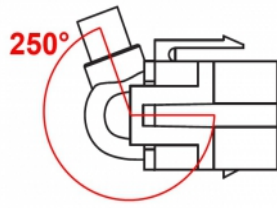

Delock Modulo Keystone USB 2.0 A femmina 250° > USB 2.0 A femmina con cavo bianco

Descrizione

Questo modulo Delock può essere utilizzato per estendere, ad esempio, un cavo USB. Con le sue dimensioni standard, può essere utilizzato per un facile montaggio a incastro, ad esempio in un sezionatore Keystone, un frontalino o una custodia da esterno. Il cavo corto ad angolo ha una piccola profondità di montaggio e consente un'installazione salvaspazio in luoghi difficili da raggiungere in apparecchiature o in canaline.

30 cm

Articolo n. 86329

EAN: 4043619863297

Paese di origine: China

Pacchetto: Sacchetto in plastica con cerniera

Specifiche

- Connettori:
 - 1 x USB 2.0 Tipo-A femmina >
 - 1 x USB 2.0 Tipo-A femmina
- Contatti dorati
- Sezione dei cavi:
 - Linea di dati 28 AWG
 - Linea di alimentazione 24 AWG
- Per porte keystone con 19,2 x 14,9 mm
- Lunghezza con connettori: ca. 30 cm

Contenuto della confezione

- Modulo Keystone con cavo

Immagini

General

Mounting type:	Modulo keystone
----------------	-----------------

Interface

External:	1 x USB 2.0 Typ-A Buchse
Internal:	1 x USB 2.0 Type-A female

Physical characteristics

Custodia colore:	bianco
Cable length incl. connector:	30 cm