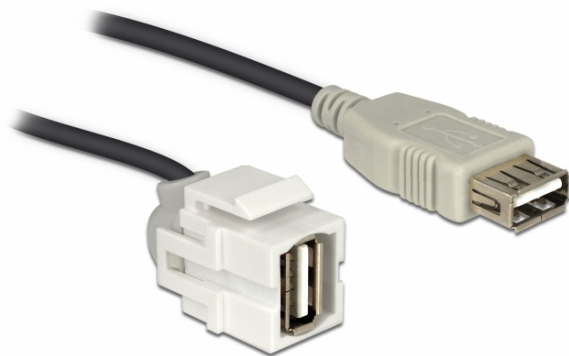

Delock Modul Keystone, USB 2.0 A, mamă 250° > USB 2.0 A, mamă, cu cablu alb

Descriere scurta

Acest modul de la Delock poate fi folosit pentru a extinde, de exemplu, un cablu USB. Grație dimensiunilor standard, acesta poate fi folosit pentru montare ușoară prin fixare, de exemplu într-un panou Keystone, pe o placă de suprafață sau într-o casetă montată pe o suprafață. Cablul scurt și orientat în unghi are o adâncime de montare redusă și permite instalarea compactă în locuri greu de accesat din interiorul echipamentului sau al conductelor de cabluri.

30 cm

Specification

- Conectori:
1 x USB 2.0 Tip-A, mamă >
1 x USB 2.0 Tip-A, mamă
- Contacte placate cu aur
- Grosime cablu:
Linia de date 28 AWG
Linia de alimentare 24 AWG
- Pentru porturi Keystone de 19,2 x 14,9 mm
- Lungime, inclusiv conectori: cca. 30 cm

Nr. 86329

EAN: 4043619863297

Țara de origine: China

Pachet: Pungă din plastic cu închidere tip fermoar

Pachetul contine

- Modul Keystone cu cablu

Imagini

General	
Mounting type:	Modul tip Keystone
Interface	
External:	1 x USB 2.0 Typ-A Buchse
Internal:	1 x USB 2.0 Type-A female
Physical characteristics	
Carcasa uloare:	alb
Cable length incl. connector:	30 cm