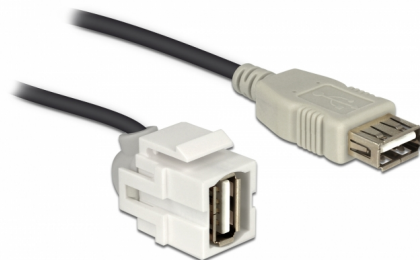

Delock Modul Keystone, USB 2.0 A, mamă 250° > USB 2.0 A, mamă, cu cablu alb

Descriere scurta

Acest modul de la Delock poate fi folosit pentru a extinde, de exemplu, un cablu USB. Grație dimensiunilor standard, acesta poate fi folosit pentru montare ușoară prin fixare, de exemplu într-un panou Keystone, pe o placă de suprafață sau într-o casetă montată pe o suprafață. Cablul scurt și orientat în unghi are o adâncime de montare redusă și permite instalarea compactă în locuri greu de accesat din interiorul echipamentului sau al conductelor de cabluri.

30 cm

Nr. 86329

EAN: 4043619863297

Țara de origine: China

Pachet: Pungă din plastic
cu închidere tip fermoar

Detalii tehnice

- Conectori:
 - 1 x USB 2.0 Tip-A, mamă >
 - 1 x USB 2.0 Tip-A, mamă
- Contacte placate cu aur
- Grosime cablu:
 - Linia de date 28 AWG
 - Linia de alimentare 24 AWG
- Pentru porturi Keystone de 19,2 x 14,9 mm
- Lungime, inclusiv conectori: cca. 30 cm

Pachetul contine

- Modul Keystone cu cablu

Imagini

General

Mounting type:	Modul tip Keystone
----------------	--------------------

Interface

External:	1 x USB 2.0 Tip-A mamă
Internal:	1 x USB 2.0 Tip-A mamă

Physical characteristics

Carcasa uitoare:	alb
Cable length incl. connector:	30 cm