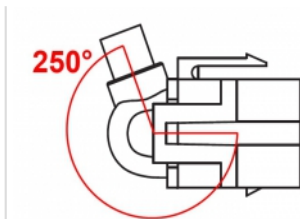

Delock Modul Keystone, USB 2.0 A, mamă 250° > USB 2.0 A, mamă, cu cablu alb

Descriere scurta

Acest modul de la Delock poate fi folosit pentru a extinde, de exemplu, un cablu USB. Grație dimensiunilor standard, acesta poate fi folosit pentru montare ușoară prin fixare, de exemplu într-un panou Keystone, pe o placă de suprafață sau într-o casetă montată pe o suprafață. Cablul scurt și orientat în unghi are o adâncime de montare redusă și permite instalarea compactă în locuri greu de accesat din interiorul echipamentului sau al conductelor de cabluri.

30 cm

Specification

- Conectori:
1 x USB 2.0 Tip-A, mamă >
1 x USB 2.0 Tip-A, mamă
- Contacte placate cu aur
- Grosime cablu:
Linia de date 28 AWG
Linia de alimentare 24 AWG
- Pentru porturi Keystone de 19,2 x 14,9 mm
- Lungime, inclusiv conectori: cca. 30 cm

Nr. 86329

EAN: 4043619863297

Țara de origine: China

Pachet: Pungă din plastic cu închidere tip fermoar

Pachetul contine

- Modul Keystone cu cablu

Imagini

General	
Mounting type:	Modul tip Keystone
Interface	
External:	1 x USB 2.0 Typ-A Buchse
Internal:	1 x USB 2.0 Type-A female
Physical characteristics	
Carcasa uloare:	alb
Cable length incl. connector:	30 cm