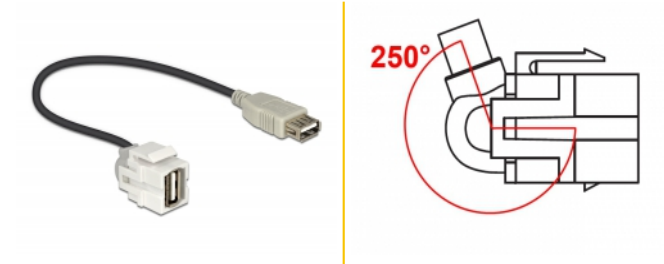

Delock Modul Keystone, USB 2.0 A, mamă 250° > USB 2.0 A, mamă, cu cablu alb

Descriere scurta

Acest modul de la Delock poate fi folosit pentru a extinde, de exemplu, un cablu USB. Grație dimensiunilor standard, acesta poate fi folosit pentru montare ușoară prin fixare, de exemplu într-un panou Keystone, pe o placă de suprafață sau într-o casetă montată pe o suprafață. Cablul scurt și orientat în unghi are o adâncime de montare redusă și permite instalarea compactă în locuri greu de accesat din interiorul echipamentului sau al conductelor de cabluri.

30 cm

Nr. 86329

EAN: 4043619863297

Țara de origine: China

Pachet: Pungă din plastic
cu închidere tip fermoar

Detalii tehnice

- Conectori:
 - 1 x USB 2.0 Tip-A, mamă >
 - 1 x USB 2.0 Tip-A, mamă
- Contacte placate cu aur
- Grosime cablu:
 - Linia de date 28 AWG
 - Linia de alimentare 24 AWG
- Pentru porturi Keystone de 19,2 x 14,9 mm
- Lungime, inclusiv conectori: cca. 30 cm

Pachetul contine

- Modul Keystone cu cablu

Imagini

General

Mounting type:	Modul tip Keystone
----------------	--------------------

Interface

External:	1 x USB 2.0 Tip-A mamă
Internal:	1 x USB 2.0 Tip-A mamă

Physical characteristics

Carcasa uitoare:	alb
Cable length incl. connector:	30 cm