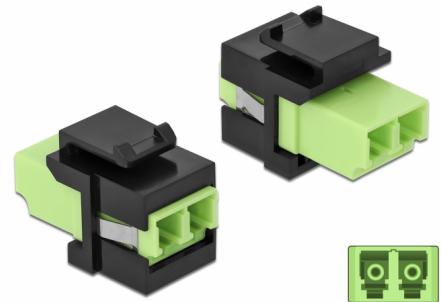

Delock Keystone modul LC Duplex samice na LC Duplex samice žlutozelená / černá

Popis

Tento modul od Delocku může být použit k prodloužení optických kabelů. Díky jeho normalizovaným rozměrům může být použit pro snadnou montáž např. do Keystone patchpanelové lišty nebo montážní krabice.

Číslo produktu 86330

EAN: 4043619863303

Země původu: China

Balení: Plastová taška se zipem

Technické detaily

- Konektor:
 - 1 x LC Duplex samice >
 - 1 x LC Duplex samice
- Barva: žlutozelená
- Pro Multimód optiku
- Vložený útlum < 0,3 dB
- Prachová zálepka
- Pro porty Keystone s 19,2 x 14,9 mm
- Pouzdro barva: černá
- Rozměry (DxŠxV): cca. 29,2 x 16,5 x 21,9 mm

Systémové požadavky

- Volný port LC Duplex samec

Obsah balení

- Keystone modul

Příslušenství

General

Mounting type:	Keystone modul
----------------	----------------

Interface

Konektor 1:	1 x LC Duplex
Konektor 2:	1 x LC Duplex

Physical characteristics

Pouzdro barva:	černá
Délka:	29.2 mm
Width:	16,5 mm
Height:	21,9 mm
Barva:	lime green