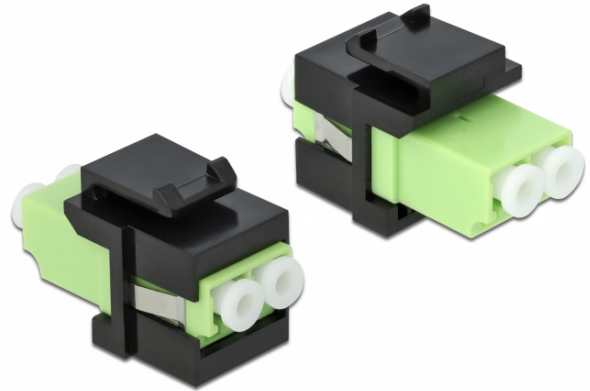

Delock Keystone modul LC Duplex samice na LC Duplex samice žlutozelená / černá

Popis

Tento modul od Delocku může být použit k prodloužení optických kabelů. Díky jeho normalizovaným rozměrům může být použit pro snadnou montáž např. do Keystone patchpanelové lišty nebo montážní krabice.

Specifikace

- Konektor:
1 x LC Duplex samice >
1 x LC Duplex samice
- Barva: žlutozelená
- Pro Multimód optiku
- Vložený útlum • Prachová záslepka
- Pro porty Keystone s 19,2 x 14,9 mm
- Pouzdro barva: černá
- Rozměry (DxŠxV): cca. 29,2 x 16,5 x 21,9 mm

Systémové požadavky

- Volný port LC Duplex samec

Obsah balení

- Keystone modul

Číslo produktu 86330

EAN: 4043619863303

Země původu: China

Balení: • Plastová taška se zipem

| | |
|--------------------------|----------------|
| General | |
| Mounting type: | Keystone modul |
| Interface | |
| Konektor 1: | 1 x LC Duplex |
| Konektor 2: | 1 x LC Duplex |
| Physical characteristics | |
| Pouzdro barva: | černá |
| Délka: | 29.2 mm |
| Width: | 16,5 mm |
| Height: | 21.9 mm |
| Barva: | lime green |