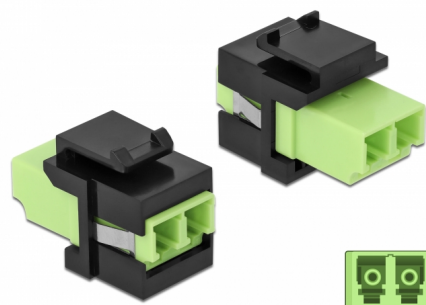

# Delock Keystone modul LC Duplex samice na LC Duplex samice žlutozelená / černá

## Popis

Tento modul od Delocku může být použit k prodloužení optických kabelů. Díky jeho normalizovaným rozměrům může být použit pro snadnou montáž např. do Keystone patchpanelové lišty nebo montážní krabice.

## Specifikace

- Konektor:
  - 1 x LC Duplex samice >
  - 1 x LC Duplex samice
- Barva: žlutozelená
- Pro Multimód optiku
- Vložený útlum < 0,3 dB
- Prachová záslepka
- Pro porty Keystone s 19,2 x 14,9 mm
- Pouzdro barva: černá
- Rozměry (DxŠxV): cca. 29,2 x 16,5 x 21,9 mm

## Physical characteristics

Pouzdro barva:	černá
Délka:	29.2 mm
Width:	16,5 mm
Height:	21.9 mm
Barva:	lime green