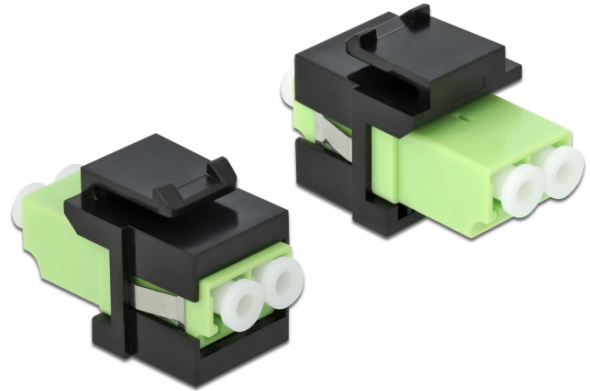

Delock Module Keystone LC Duplex femelle à LC Duplex femelle vert citron / noir

Description

Ce module Delock peut être utilisé pour étendre des câbles à fibre optique. Avec ses dimensions normalisées, il peut être utilisé pour un montage facile par encliquetage, notamment dans un panneau de brassage Keystone, une plaque frontale ou un boîtier à montage en surface.

Spécifications techniques

- Connecteurs :
 - 1 x LC Duplex femelle >
 - 1 x LC Duplex femelle
- Couleur : vert citron
- Pour fibre multi-mode
- Perte d'insertion • Couverts à poussière
- Pour ports Keystone 19,2 x 14,9 mm
- Boîtier couleur: noir
- Dimensions (LxlxH) : env. 29,2 x 16,5 x 21,9 mm

Configuration système requise

- Un port LC Duplex mâle libre

Contenu de l'emballage

- Module Keystone

N° produit 86330

EAN: 4043619863303

Pays d'origine: China

Emballage: • Sac polyvalent à fermeture éclair

General	
Mounting type:	Module Keystone
Interface	
Connecteur 1:	1 x LC Duplex
Connecteur 2:	1 x LC Duplex
Physical characteristics	
Boitier couleur:	noir
Longueur:	29.2 mm
Width:	16,5 mm
Height:	21.9 mm
Couleur:	lime green