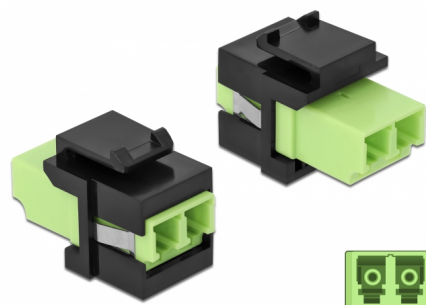

Delock Μονάδα Keystone με LC Duplex θηλυκό προς LC Duplex θηλυκό ανοιχτό πράσινο / μαύρο

Περιγραφή

Αυτή η μονάδα από τη Delock μπορεί να χρησιμοποιηθεί για την επέκταση καλωδίων οπτικών ινών. Με τυποποιημένες διαστάσεις μπορεί να χρησιμοποιηθεί για την εύκολη συμπληρωματική στερέωση σε π.χ. πίνακα ηλεκτρικών συνδέσεων Keystone, πλάκα πρόσοψης ή κουτί στερέωσης επιφάνειας.

Αρ. προϊόντος 86330

EAN: 4043619863303

Χώρα προέλευσης: China

Συσκευασία: Τσαντάκι με φερμουάρ

Χαρακτηριστικά

- Συνδετήρας:
 - 1 x LC Duplex θηλυκό >
 - 1 x LC Duplex θηλυκό
- Χρώμα: ανοιχτό πράσινο
- Για πολυτροπική ίνα
- Απώλεια παρεμβολής < 0,3 dB
- Προστατευτικά σκόνης
- Για θύρες Keystone με 19,2 x 14,9 mm
- Περιβλήμα Χρώμα: μαύρο
- Διαστάσεις (ΜxΠxΥ): περ. 29,2 x 16,5 x 21,9 mm

Απαιτήσεις συστήματος

- Μια ελεύθερη αρσενική θύρα LC Duplex

Περιεχόμενα συσκευασίας

- Μονάδα Keystone

Εικόνες

General

Mounting type:	Μονάδα Keystone
----------------	-----------------

Interface

Συνδετήρας 1:	1 x LC Duplex
Συνδετήρας 2:	1 x LC Duplex

Physical characteristics

Περίβλημα Χρώμα:	μαύρο
Μήκος:	29.2 mm
Width:	16,5 mm
Height:	21.9 mm
Χρώμα:	lime green