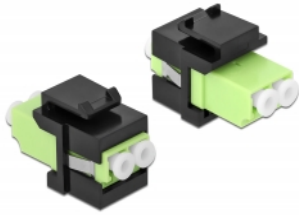

Delock Μονάδα Keystone με LC Duplex θηλυκό προς LC Duplex θηλυκό ανοιχτό πράσινο / μαύρο

Περιγραφή

Αυτή η μονάδα από τη Delock μπορεί να χρησιμοποιηθεί για την επέκταση καλωδίων οπτικών ινών. Με τυποποιημένες διαστάσεις μπορεί να χρησιμοποιηθεί για την εύκολη συμπληρωματική στερέωση σε π.χ. πίνακα ηλεκτρικών συνδέσεων Keystone, πλάκα πρόσοψης ή κουτί στερέωσης επιφάνειας.

Αρ. προϊόντος 86330

EAN: 4043619863303

Χώρα προέλευσης: China

Συσκευασία: Τσαντάκι με φερμουάρ

Χαρακτηριστικά

- Συνδετήρας:
 - 1 x LC Duplex θηλυκό >
 - 1 x LC Duplex θηλυκό
- Χρώμα: ανοιχτό πράσινο
- Για πολυτροπική ίνα
- Απώλεια παρεμβολής < 0,3 dB
- Προστατευτικά σκόνης
- Για θύρες Keystone με 19,2 x 14,9 mm
- Περιβλήμα Χρώμα: μαύρο
- Διαστάσεις (ΜxΠxΥ): περ. 29,2 x 16,5 x 21,9 mm

Απαιτήσεις συστήματος

- Μια ελεύθερη αρσενική θύρα LC Duplex

Περιεχόμενα συσκευασίας

- Μονάδα Keystone

Εικόνες

General

Mounting type:	Μονάδα Keystone
----------------	-----------------

Interface

Συνδετήρας 1:	1 x LC Duplex
Συνδετήρας 2:	1 x LC Duplex

Physical characteristics

Περίβλημα Χρώμα:	μαύρο
Μήκος:	29.2 mm
Width:	16,5 mm
Height:	21.9 mm
Χρώμα:	lime green