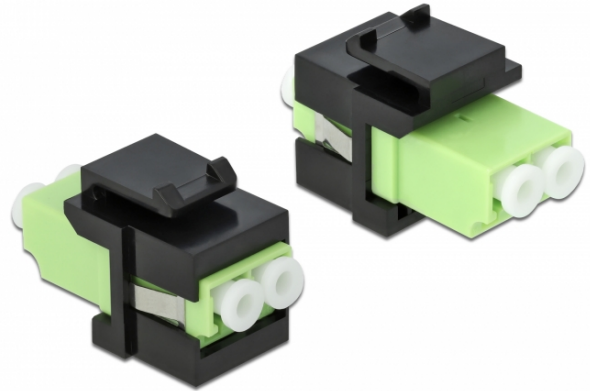

Delock Μονάδα Keystone με LC Duplex θηλυκό προς LC Duplex θηλυκό ανοιχτό πράσινο / μαύρο

Περιγραφή

Αυτή η μονάδα από τη Delock μπορεί να χρησιμοποιηθεί για την επέκταση καλωδίων οπτικών ινών. Με τυποποιημένες διαστάσεις μπορεί να χρησιμοποιηθεί για την εύκολη συμπληρωματική στερέωση σε π.χ. πίνακα ηλεκτρικών συνδέσεων Keystone, πλάκα πρόσοψης ή κουτί στερέωσης επιφάνειας.

Χαρακτηριστικά

- Συνδετήρας:
 - 1 x LC Duplex θηλυκό >
 - 1 x LC Duplex θηλυκό
- Χρώμα: ανοιχτό πράσινο
- Για πολυτροπική ίνα
- Απώλεια παρεμβολής • Προστατευτικά σκόνης
- Για θύρες Keystone με 19,2 x 14,9 mm
- Περίβλημα Χρώμα: μαύρο
- Διαστάσεις (ΜxΠxΥ): περ. 29,2 x 16,5 x 21,9 mm

Απαιτήσεις συστήματος

- Μια ελεύθερη αρσενική θύρα LC Duplex

Περιεχόμενα συσκευασίας

- Μονάδα Keystone

Αρ. προϊόντος 86330

EAN: 4043619863303

Χώρα προέλευσης: China

Συσκευασία: • Τσαντάκι με φερμουάρ

General	
Mounting type:	Μονάδα Keystone
Interface	
Συνδετήρας 1:	1 x LC Duplex
Συνδετήρας 2:	1 x LC Duplex
Physical characteristics	
Περιβλήμα Χρώμα:	μαύρο
Μήκος:	29.2 mm
Width:	16,5 mm
Height:	21.9 mm
Χρώμα:	lime green