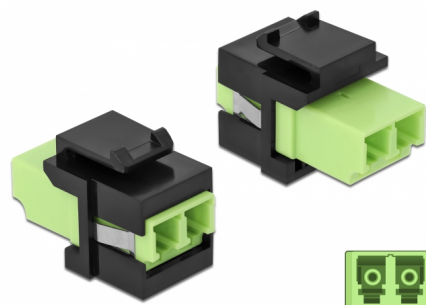

Delock Modulo Keystone LC Duplex femmina per LC Duplex femmina verde acido / nero

Descrizione

Questo modulo Delock può essere utilizzato per estendere cavi in fibra ottica. Con le sue dimensioni standard, può essere utilizzato per un facile montaggio a incastro, ad esempio in un sezionatore Keystone, un frontalino o una custodia da esterno.

Articolo n. 86330

EAN: 4043619863303

Paese di origine: China

Pacchetto: Sacchetto in plastica con cerniera

Specifiche

- Connettori:
 - 1 x LC Duplex femmina >
 - 1 x LC Duplex femmina
- Colore: verde acido
- Per fibra a più modalità
- Perdita di inserzione < 0,3 dB
- Coperture contro la polvere
- Per porte keystone con 19,2 x 14,9 mm
- Custodia colore: nero
- Dimensioni (LxPxA): ca. 29,2 x 16,5 x 21,9 mm

Requisiti di sistema

- Una porta LC Duplex femmina libera

Contenuto della confezione

- Modulo keystone

Immagini

General

Mounting type:	Modulo keystone
----------------	-----------------

Interface

Connettore 1:	1 x LC Duplex
Connettore 2:	1 x LC Duplex

Physical characteristics

Custodia colore:	nero
Lunghezza:	29.2 mm
Width:	16,5 mm
Height:	21.9 mm
Colour:	lime green