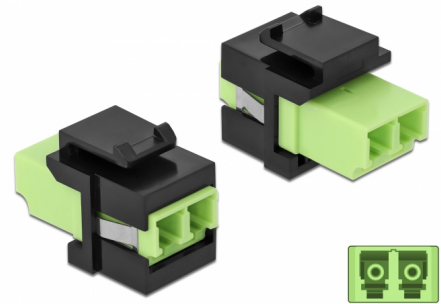

Delock Keystone modul LC Duplex ženski na LC Duplex ženski limeta zelena / crno

Opis

Ovaj Delock modul može se koristiti za produživanje kabela s optičkim vlaknima. Uz standardizirane mjere, može se koristiti za laku ugradnju na primjerice Keystone prednju ploču ili kutiju za površinsko ugrađivanje.

Predmet br. 86330

EAN: 4043619863303

Zemlja podrijetla: China

Pakiranje: Plastična vrećica sa zip zatvaračem

Tehnički podaci

- Priključak:
 - 1 x LC Duplex ženski >
 - 1 x LC Duplex ženski
- Boja: limeta zelena
- Za vlakna za više načina rada
- Gubitak na spoju < 0,3 dB
- Zaštita od prašine
- Za Keystone priključke dimenzija 19,2 x 14,9 mm
- Kućište boja: crno
- Mjere (DxŠxV): oko 29,2 x 16,5 x 21,9 mm

Preduvjeti sustava

- Slobodan LC Duplex muški priključak

Sadržaj pakiranja

- Keystone modul

Slike

General

Mounting type:	Keystone modul
----------------	----------------

Interface

Priključak 1:	1 x LC Duplex
Priključak 2:	1 x LC Duplex

Physical characteristics

Kućište boja:	crne
Duljina:	29.2 mm
Width:	16,5 mm
Height:	21,9 mm
Boja:	lime green