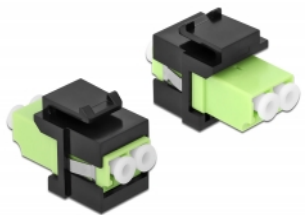

Delock Keystone modul LC Duplex ženski na LC Duplex ženski limeta zelena / crno

Opis

Ovaj Delock modul može se koristiti za produživanje kabela s optičkim vlaknima. Uz standardizirane mjere, može se koristiti za laku ugradnju na primjerice Keystone prednju ploču ili kutiju za površinsko ugrađivanje.

Predmet br. 86330

EAN: 4043619863303

Zemlja podrijetla: China

Pakiranje: Plastična vrećica sa zip zatvaračem

Tehnički podaci

- Priključak:
 - 1 x LC Duplex ženski >
 - 1 x LC Duplex ženski
- Boja: limeta zelena
- Za vlakna za više načina rada
- Gubitak na spoju < 0,3 dB
- Zaštita od prašine
- Za Keystone priključke dimenzija 19,2 x 14,9 mm
- Kućište boja: crno
- Mjere (DxŠxV): oko 29,2 x 16,5 x 21,9 mm

Preduvjeti sustava

- Slobodan LC Duplex muški priključak

Sadržaj pakiranja

- Keystone modul

Slike

General

Mounting type:	Keystone modul
----------------	----------------

Interface

Priključak 1:	1 x LC Duplex
Priključak 2:	1 x LC Duplex

Physical characteristics

Kućište boja:	crne
Duljina:	29.2 mm
Width:	16,5 mm
Height:	21,9 mm
Boja:	lime green