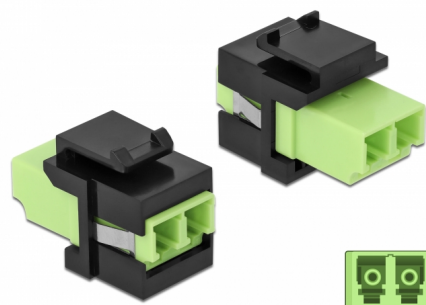

Delock Keystone modul LC Duplex ženski na LC Duplex ženski limeta zelena / crno

Opis

Ovaj Delock modul može se koristiti za produživanje kabela s optičkim vlaknima. Uz standardizirane mjere, može se koristiti za laku ugradnju na primjerice Keystone prednju ploču ili kutiju za površinsko ugrađivanje.

Predmet br. 86330

EAN: 4043619863303

Zemlja podrijetla: China

Pakiranje: Plastična vrećica sa zip zatvaračem

Tehnički podaci

- Priključak:
 - 1 x LC Duplex ženski >
 - 1 x LC Duplex ženski
- Boja: limeta zelena
- Za vlakna za više načina rada
- Gubitak na spoju < 0,3 dB
- Zaštita od prašine
- Za Keystone priključke dimenzija 19,2 x 14,9 mm
- Kućište boja: crno
- Mjere (DxŠxV): oko 29,2 x 16,5 x 21,9 mm

Preduvjeti sustava

- Slobodan LC Duplex muški priključak

Sadržaj pakiranja

- Keystone modul

Slike

General

Mounting type:	Keystone modul
----------------	----------------

Interface

Priključak 1:	1 x LC Duplex
Priključak 2:	1 x LC Duplex

Physical characteristics

Kućište boja:	crna
Duljina:	29.2 mm
Width:	16,5 mm
Height:	21.9 mm
Boja:	lime green