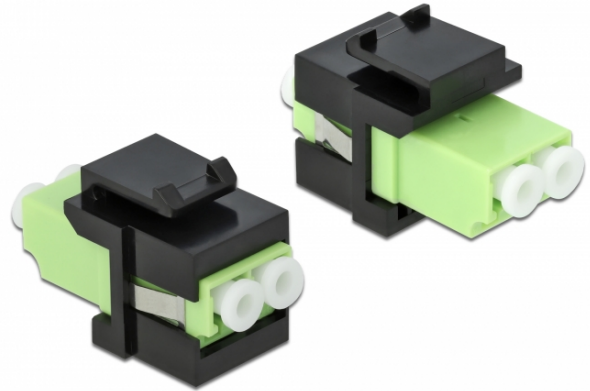

Delock Keystone modul LC Duplex ženski na LC Duplex ženski limeta zelena / crno

Opis

Ovaj Delock modul može se koristiti za produživanje kabela s optičkim vlaknima. Uz standardizirane mjere, može se koristiti za laku ugradnju na primjerice Keystone prednju ploču ili kutiju za površinsko ugrađivanje.

Tehnički podaci

- Priključak:
1 x LC Duplex ženski >
1 x LC Duplex ženski
- Boja: limeta zelena
- Za vlakna za više načina rada
- Gubitak na spoju • Zaštita od prašine
- Za Keystone priključke dimenzija 19,2 x 14,9 mm
- Kućište boja: crno
- Mjere (DxŠxV): oko 29,2 x 16,5 x 21,9 mm

Preduvjeti sustava

- Slobodan LC Duplex muški priključak

Sadržaj pakiranja

- Keystone modul

Predmet br. 86330

EAN: 4043619863303

Zemlja podrijetla: China

Pakiranje: • Plastična vrećica sa zip zatvaračem

General	
Mounting type:	Keystone modul
Interface	
Priključak 1:	1 x LC Duplex
Priključak 2:	1 x LC Duplex
Physical characteristics	
Kućište boja:	crna
Duljina:	29.2 mm
Width:	16,5 mm
Height:	21.9 mm
Boja:	lime green