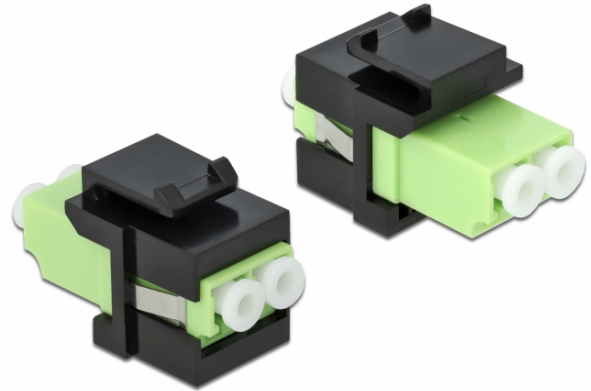

Delock Moduł Keystone LC Duplex żeńskie do LC Duplex żeńskie limonka / czarny

Opis

Ten moduł firmy Delock można używać w celu rozbudowy okablowania światłowodowego. Dzięki ustandaryzowanym wymiarom, może być on używany do łatwego montażu poprzez zatrzasknięcie, np. w patch panelu, na płycie przedniej lub w natynkowej puszcze montażowej.

Specyfikacja

- Złącze:
1 x LC Duplex żeński >
1 x LC Duplex żeński
- Kolor: limonka
- Dla światłowodów wielomodowych
- Tłumienność • Osłony przeciwkurzowe
- Dla portów keystone z 19,2 x 14,9 mm
- Obudowa kolor: czarny
- Wymiary (DxSxW): ok. 29,2 x 16,5 x 21,9 mm

Wymagania systemowe

- Wolne gniazdo męskie LC Duplex

Zawartość opakowania

- Moduł keystone

Numer artykułu 86330

EAN: 4043619863303

Kraj pochodzenia: China

Opakowanie: • Torba na zamek błyskawiczny

General

Mounting type: Moduł keystone

Interface

Złącze 1: 1 x LC Duplex

Złącze 2: 1 x LC Duplex

Physical characteristics

Obudowa kolor: czarny

Długość: 29.2 mm