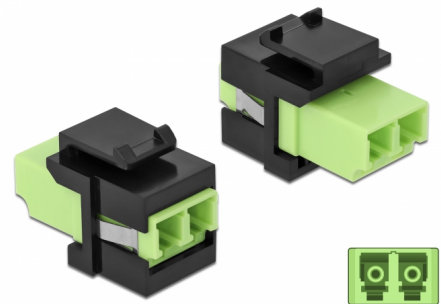

Delock Moduł Keystone LC Duplex żeńskie do LC Duplex żeńskie limonka / czarny

Opis

Ten moduł firmy Delock można używać w celu rozbudowy okablowania światłowodowego. Dzięki ustandaryzowanym wymiarom, może być on używany do łatwego montażu poprzez zatrzaśnięcie, np. w patch panelu, na płycie przedniej lub w natynkowej puszcze montażowej.

Numer artykułu 86330

EAN: 4043619863303

Kraj pochodzenia: China

Opakowanie: Torba na zamek błyskawiczny

Szczegóły techniczne

- Złącze:
 - 1 x LC Duplex żeński >
 - 1 x LC Duplex żeński
- Kolor: limonka
- Dla światłowodów wielomodowych
- Tłumienność < 0,3 dB
- Osłony przeciwkurzowe
- Dla portów keystone z 19,2 x 14,9 mm
- Obudowa kolor: czarny
- Wymiary (DxSxW): ok. 29,2 x 16,5 x 21,9 mm

Wymagania systemowe

- Wolne gniazdo męskie LC Duplex

Zawartość opakowania

- Moduł keystone

Zdjęcia

General

Mounting type:	Moduł keystone
----------------	----------------

Interface

Złącze 1:	1 x LC Duplex
Złącze 2:	1 x LC Duplex

Physical characteristics

Obudowa kolor:	czarny
Długość:	29.2 mm
Width:	16,5 mm
Height:	21,9 mm
Kolor:	lime green