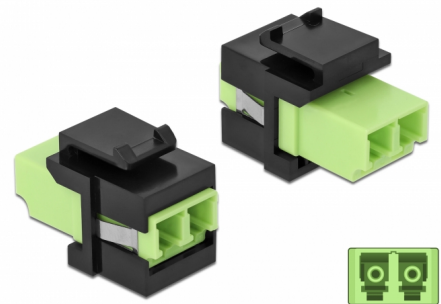

Delock Moduł Keystone LC Duplex żeńskie do LC Duplex żeńskie limonka / czarny

Opis

Ten moduł firmy Delock można używać w celu rozbudowy okablowania światłowodowego. Dzięki ustandaryzowanym wymiarom, może być on używany do łatwego montażu poprzez zatrzaśnięcie, np. w patch panelu, na płycie przedniej lub w natynkowej puszcze montażowej.

Numer artykułu 86330

EAN: 4043619863303

Kraj pochodzenia: China

Opakowanie: Torba na zamek błyskawiczny

Specyfikacja

- Złącze:
 - 1 x LC Duplex żeński >
 - 1 x LC Duplex żeński
- Kolor: limonka
- Dla światłowodów wielomodowych
- Tłumienność < 0,3 dB
- Osłony przeciwkurzowe
- Dla portów keystone z 19,2 x 14,9 mm
- Obudowa kolor: czarny
- Wymiary (DxSxW): ok. 29,2 x 16,5 x 21,9 mm

Wymagania systemowe

- Wolne gniazdo męskie LC Duplex

Zawartość opakowania

- Moduł keystone

Zdjęcia

General

Mounting type:	Moduł keystone
----------------	----------------

Interface

Złącze 1:	1 x LC Duplex
Złącze 2:	1 x LC Duplex

Physical characteristics

Obudowa kolor:	czarny
Długość:	29.2 mm
Width:	16,5 mm
Height:	21.9 mm
Kolor:	lime green