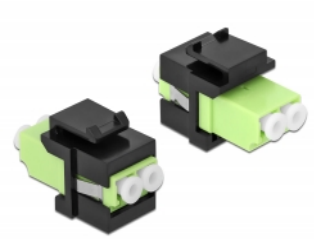

Delock Modul Keystone, LC Duplex mamă la LC Duplex mamă verde lime / negru

Descriere scurta

Acest modul de la Delock poate fi folosit pentru extinderea cablurilor de fibră optică. Grație dimensiunilor standard, acesta poate fi folosit pentru montare ușoară prin fixare, de exemplu într-un panou Keystone, pe o placă de suprafață sau într-o casetă montată pe o suprafață.

**Nr. 86330**

EAN: 4043619863303

Țara de origine: China

Pachet: Pungă din plastic
cu închidere tip fermoar

Specification

- Conectori:
 - 1 x LC Duplex mamă >
 - 1 x LC Duplex mamă
- Culoare: verde lime
- Pentru fibră multi-mod
- Pierdere introducere < 0,3 dB
- Huse antipraf
- Pentru porturi Keystone de 19,2 x 14,9 mm
- Carcasa uloare: negru
- Dimensiunii (LxIxÎ): aprox. 29,2 x 16,5 x 21,9 mm

Cerinte de sistem

- Un port tată LC Duplex liber

Pachetul contine

- Modul tip Keystone

Imagini

General

Mounting type:	Modul tip Keystone
----------------	--------------------

Interface

Conector 1:	1 x LC Duplex
Conector 2:	1 x LC Duplex

Physical characteristics

Carcasa uitoare:	negru
Lungime:	29.2 mm
Width:	16,5 mm
Height:	21.9 mm
Colour:	lime green