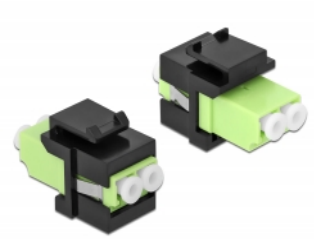

Delock Modul Keystone, LC Duplex mamă la LC Duplex mamă verde lime / negru

Descriere scurta

Acest modul de la Delock poate fi folosit pentru extinderea cablurilor de fibră optică. Grație dimensiunilor standard, acesta poate fi folosit pentru montare ușoară prin fixare, de exemplu într-un panou Keystone, pe o placă de suprafață sau într-o casetă montată pe o suprafață.

**Nr. 86330**

EAN: 4043619863303

Țara de origine: China

Pachet: Pungă din plastic
cu închidere tip fermoar

Detalii tehnice

- Conectori:
 - 1 x LC Duplex mamă >
 - 1 x LC Duplex mamă
- Culoare: verde lime
- Pentru fibră multi-mod
- Pierdere introducere < 0,3 dB
- Huse antipraf
- Pentru porturi Keystone de 19,2 x 14,9 mm
- Carcasa uloare: negru
- Dimensiunii (LxIxÎ): aprox. 29,2 x 16,5 x 21,9 mm

Cerinte de sistem

- Un port tată LC Duplex liber

Pachetul contine

- Modul tip Keystone

Imagini

General

Mounting type:	Modul tip Keystone
----------------	--------------------

Interface

Conector 1:	1 x LC Duplex
Conector 2:	1 x LC Duplex

Physical characteristics

Carcasa uloare:	negru
Lungime:	29.2 mm
Width:	16,5 mm
Height:	21,9 mm
Colour:	lime green