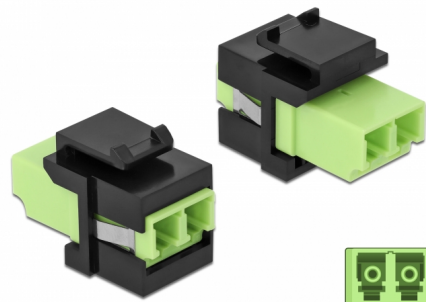

Delock Modul Keystone, LC Duplex mamă la LC Duplex mamă verde lime / negru

Descriere scurta

Acest modul de la Delock poate fi folosit pentru extinderea cablurilor de fibră optică. Grație dimensiunilor standard, acesta poate fi folosit pentru montare ușoară prin fixare, de exemplu într-un panou Keystone, pe o placă de suprafață sau într-o casetă montată pe o suprafață.

**Nr. 86330**

EAN: 4043619863303

Țara de origine: China

Pachet: Pungă din plastic
cu închidere tip fermoar

Detalii tehnice

- Conectori:
 - 1 x LC Duplex mamă >
 - 1 x LC Duplex mamă
- Culoare: verde lime
- Pentru fibră multi-mod
- Pierdere introducere < 0,3 dB
- Huse antipraf
- Pentru porturi Keystone de 19,2 x 14,9 mm
- Carcasa uloare: negru
- Dimensiunii (LxIxÎ): aprox. 29,2 x 16,5 x 21,9 mm

Cerinte de sistem

- Un port tată LC Duplex liber

Pachetul contine

- Modul tip Keystone

Imagini

General

Mounting type:	Modul tip Keystone
----------------	--------------------

Interface

Conector 1:	1 x LC Duplex
Conector 2:	1 x LC Duplex

Physical characteristics

Carcasa uloare:	negru
Lungime:	29.2 mm
Width:	16,5 mm
Height:	21,9 mm
Colour:	lime green