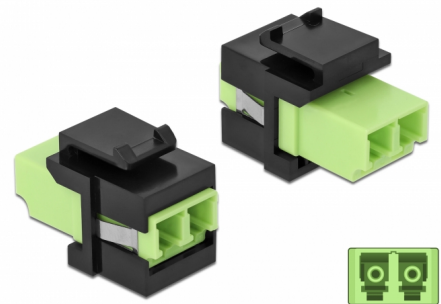

Delock Modul Keystone, LC Duplex mamă la LC Duplex mamă verde lime / negru

Descriere scurta

Acest modul de la Delock poate fi folosit pentru extinderea cablurilor de fibră optică. Grație dimensiunilor standard, acesta poate fi folosit pentru montare ușoară prin fixare, de exemplu într-un panou Keystone, pe o placă de suprafață sau într-o casetă montată pe o suprafață.

**Nr. 86330**

EAN: 4043619863303

Țara de origine: China

Pachet: Pungă din plastic
cu închidere tip fermoar

Specification

- Conectori:
 - 1 x LC Duplex mamă >
 - 1 x LC Duplex mamă
- Culoare: verde lime
- Pentru fibră multi-mod
- Pierdere introducere < 0,3 dB
- Huse antipraf
- Pentru porturi Keystone de 19,2 x 14,9 mm
- Carcasa uloare: negru
- Dimensiunii (LxIxÎ): aprox. 29,2 x 16,5 x 21,9 mm

Cerinte de sistem

- Un port tată LC Duplex liber

Pachetul contine

- Modul tip Keystone

Imagini

General

Mounting type:	Modul tip Keystone
----------------	--------------------

Interface

Conector 1:	1 x LC Duplex
Conector 2:	1 x LC Duplex

Physical characteristics

Carcasa uitoare:	negru
Lungime:	29.2 mm
Width:	16,5 mm
Height:	21.9 mm
Colour:	lime green