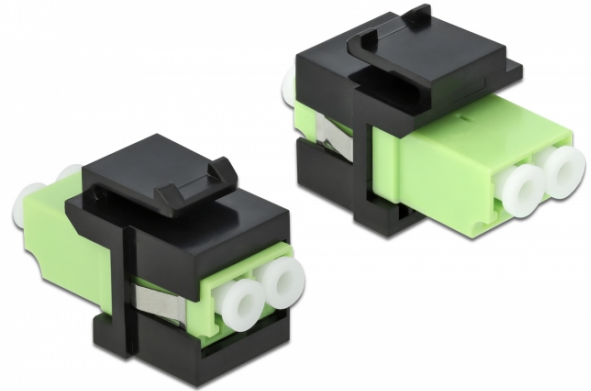

Delock Keystone-modul LC Duplex hona till LC Duplex hona limegrön / svart

Beskrivning

Denna modul från Delock kan användas för att utöka optiska fiberkablar. Tack vare sina standardmått kan den användas för enkel montering som knäpps på plats i t.ex. en Keystone-patchpanel, frontplatta eller extern monteringsbox.

Specifikationer

- Anslutning:
1 x LC Duplex hona >
1 x LC Duplex hona
- Färg: limegrön
- För multimodfiber
- Insättningsdämpning • Dammskydd
- För Keystone-portar med 19,2 x 14,9 mm
- Hölje färg: svart
- Mått (LxBxH): ca 29,2 x 16,5 x 21,9 mm

Systemkrav

- En ledig LC Duplex-port hane

Paketets innehåll

- Keystone-modul

Artikelnummer 86330

EAN: 4043619863303

Ursprungsland: China

Paket: • Zippåse

General	
Mounting type:	Keystone-modul
Interface	
Kontakt 1:	1 x LC Duplex
Kontakt 2:	1 x LC Duplex
Physical characteristics	
Hölje färg:	svart
Längd:	29.2 mm
Width:	16,5 mm
Height:	21.9 mm
Färg:	lime green