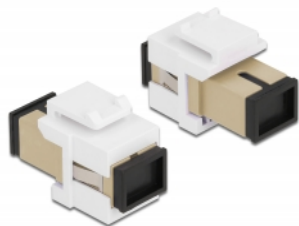

Delock Keystone modul SC Simplex samice na SC Simplex samice šedá / bílá

Popis

Tento modul od Delocku může být použit k prodloužení optických kabelů. Díky jeho normalizovaným rozměrům může být použit pro snadnou montáž např. do Keystone patchpanelové lišty nebo montážní krabice.

Číslo produktu 86331

EAN: 4043619863310

Země původu: China

Balení: Plastová taška se zipem

Technické detaily

- Konektor:
 - 1 x SC Simplex samice >
 - 1 x SC Simplex samice
- Barva: šedá
- Pro Multimód optiku
- Vložený útlum < 0,3 dB
- S prachovou záslepkou
- Pro porty Keystone s 19,2 x 14,9 mm
- Pouzdro barva: bílá
- Rozměry (DxŠxV): cca. 27,4 x 16,5 x 21,9 mm

Systémové požadavky

- Volný port SC samec

Obsah balení

- Keystone modul

Příslušenství

General

Mounting type:	Keystone modul
----------------	----------------

Interface

Konektor 1:	1 x SC Simplex samice
Konektor 2:	1 x SC Simplex samice

Physical characteristics

Pouzdro barva:	bílá
Délka:	27.4 mm
Width:	16,5 mm
Height:	21,9 mm
Barva:	šedá