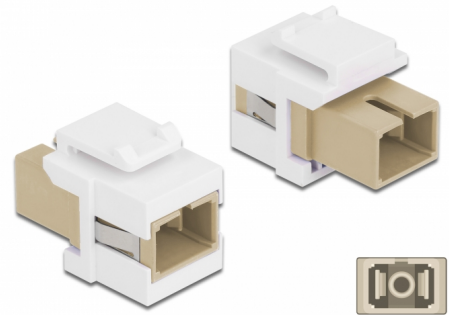

Delock Keystone modul SC Simplex samice na SC Simplex samice šedá / bílá

Popis

Tento modul od Delocku může být použit k prodloužení optických kabelů. Díky jeho normalizovaným rozměrům může být použit pro snadnou montáž např. do Keystone patchpanelové lišty nebo montážní krabice.

Číslo produktu 86331

EAN: 4043619863310

Země původu: China

Balení: Plastová taška se zipem

Technické detaily

- Konektor:
 - 1 x SC Simplex samice >
 - 1 x SC Simplex samice
- Barva: šedá
- Pro Multimód optiku
- Vložený útlum < 0,3 dB
- S prachovou záslepkou
- Pro porty Keystone s 19,2 x 14,9 mm
- Pouzdro barva: bílá
- Rozměry (DxŠxV): cca. 27,4 x 16,5 x 21,9 mm

Systémové požadavky

- Volný port SC samec

Obsah balení

- Keystone modul

Příslušenství

General

Mounting type:	Keystone modul
----------------	----------------

Interface

Konektor 1:	1 x SC Simplex samice
Konektor 2:	1 x SC Simplex samice

Physical characteristics

Pouzdro barva:	bílá
Délka:	27.4 mm
Width:	16,5 mm
Height:	21,9 mm
Barva:	šedá