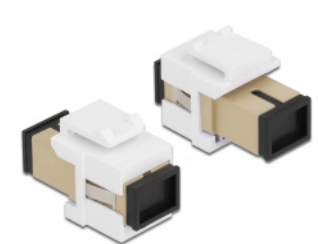

Delock Keystone modul SC Simplex samice na SC Simplex samice šedá / bílá

Popis

Tento modul od Delocku může být použit k prodloužení optických kabelů. Díky jeho normalizovaným rozměrům může být použit pro snadnou montáž např. do Keystone patchpanelové lišty nebo montážní krabice.

Číslo produktu 86331

EAN: 4043619863310

Země původu: China

Balení: Plastová taška se zipem

Technické detaily

- Konektor:
 - 1 x SC Simplex samice >
 - 1 x SC Simplex samice
- Barva: šedá
- Pro Multimód optiku
- Vložený útlum < 0,3 dB
- S prachovou záslepkou
- Pro porty Keystone s 19,2 x 14,9 mm
- Pouzdro barva: bílá
- Rozměry (DxŠxV): cca. 27,4 x 16,5 x 21,9 mm

Systémové požadavky

- Volný port SC samec

Obsah balení

- Keystone modul

Příslušenství

General

Mounting type:	Keystone modul
----------------	----------------

Interface

Konektor 1:	1 x SC Simplex samice
Konektor 2:	1 x SC Simplex samice

Physical characteristics

Pouzdro barva:	bílá
Délka:	27.4 mm
Width:	16,5 mm
Height:	21,9 mm
Barva:	šedá