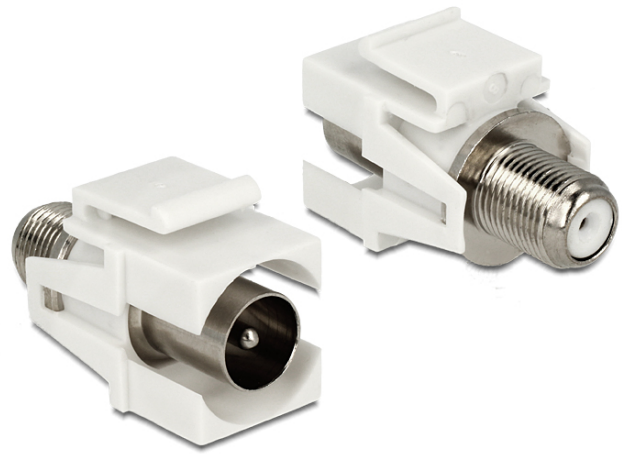

Delock Keystone modul IEC samec > F samice bílá

Popis

Tento modul od Delocku může být použit pro připojení anténních kabelů. Díky jeho normalizovaným rozměrům může být použit pro snadnou montáž např. do Keystone patchpanelové lišty nebo montážní krabice.

Specifikace

- Konektor:
externí:
1 x IEC 60169-2 (koax) samec
interní:
1 x F samice
- Vestavná montáž na přední panel
- Impedance: 75 Ohm
- Pro porty Keystone s 19,2 x 14,9 mm
- Rozměry (DxŠxV): cca. 34,0 x 21,0 x 16,8 mm

Obsah balení

- Keystone modul

Číslo produktu 86335

EAN: 4043619863358

Země původu: China

Balení: • Plastová taška se zipem