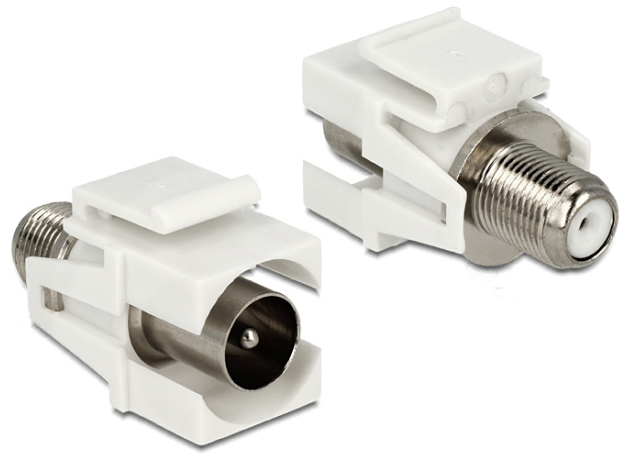

## Delock Τραπεζοειδής αρσενικό Μονάδα IEC > F θηλυκή λευκό

### Περιγραφή

Αυτή η μονάδα της Delock μπορεί να χρησιμοποιηθεί για σύνδεση καλωδίων κεραίας. Με τυποποιημένες διαστάσεις μπορεί να χρησιμοποιηθεί για την εύκολη συμπληρωματική στερέωση σε π.χ. πίνακα ηλεκτρικών συνδέσεων Keystone, πλάκα πρόσοψης ή κουτί στερέωσης επιφάνειας.

### Χαρακτηριστικά

- Συνδετήρας:  
εξωτερικά:  
1 x IEC 60169-2 (coax) αρσενικό  
εσωτερικά:  
1 x θηλυκός F
- Καλυμμένη γραμμή στον μπροστινό πίνακα
- Σύνθετη αντίσταση: 75 Ohm
- Για θύρες Keystone με 19,2 x 14,9 mm
- Διαστάσεις (ΜxΠxΥ): περ. 34,0 x 21,0 x 16,8 mm