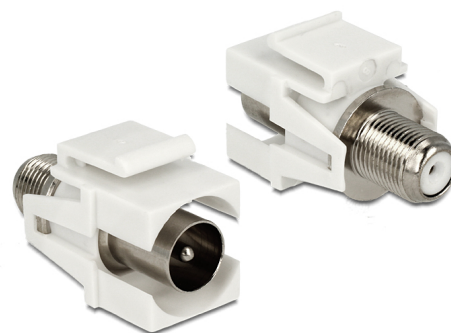

# Delock Τραπεζοειδής αρσενική Μονάδα IEC > F θηλυκή λευκό

## Περιγραφή

Αυτή η μονάδα της Delock μπορεί να χρησιμοποιηθεί για σύνδεση καλωδίων κεραίας. Με τυποποιημένες διαστάσεις μπορεί να χρησιμοποιηθεί για την εύκολη συμπληρωματική στερέωση σε π.χ. πίνακα ηλεκτρικών συνδέσεων Keystone, πλάκα πρόσοψης ή κουτί στερέωσης επιφάνειας.

## Χαρακτηριστικά

- Συνδετήρας:  
εξωτερικά:  
1 x IEC 60169-2 (coax) αρσενικό  
εσωτερικά:  
1 x θηλυκός F
- Καλυμμένη γραμμή στον μπροστινό πίνακα
- Σύνθετη αντίσταση: 75 Ohm
- Για θύρες Keystone με 19,2 x 14,9 mm
- Διαστάσεις (ΜxΠxΥ): περ. 34,0 x 21,0 x 16,8 mm

## Physical characteristics

Μήκος:	34 mm
Width:	21 mm
Height:	16.8 mm
Χρώμα:	λευκό