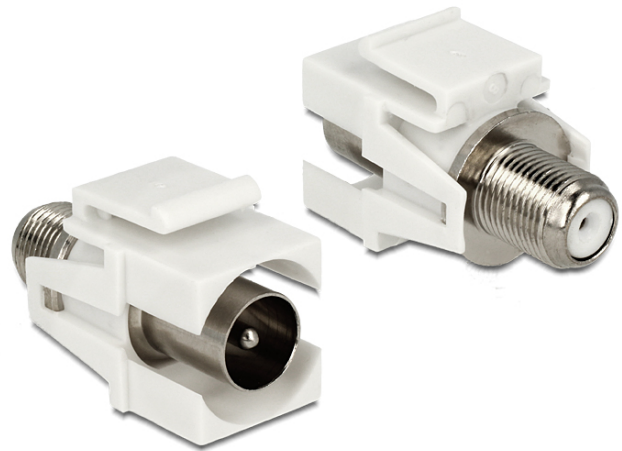

Delock Keystone modul IEC muški > ženski bijela

Opis

Ovaj modul tvrtke Delock može se koristiti za spajanje kabele antene. Uz standardizirane mjere, može se koristiti za laku ugradnju na primjerice Keystone prednju ploču ili kutiju za površinsko ugrađivanje.

Tehnički podaci

- Priključak:
vanjski:
1 x IEC 60169-2 (koaks.) muški
unutarnji:
1 x F ženski
- Ugradnja u ravnini s prednjom pločom
- Impedancija: 75 ohma
- Za Keystone priključke dimenzija 19,2 x 14,9 mm
- Mjere (DxŠxV): oko 34,0 x 21,0 x 16,8 mm

Sadržaj pakiranja

- Keystone modul

Predmet br. 86335

EAN: 4043619863358

Zemlja podrijetla: China

Pakiranje: • Plastična vrećica sa zip zatvaračem