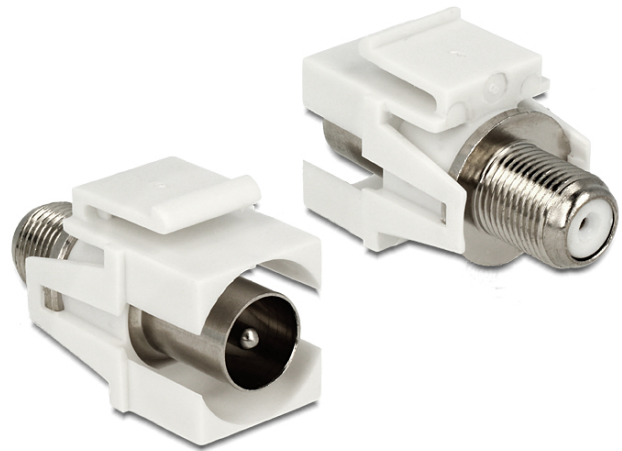

Delock Keystone-modul IEC hane > F hona vit

Beskrivning

Den här modulen från Delock kan användas för att ansluta antennkablar. Tack vare sina standardmått kan den användas för enkel montering som knäpps på plats i t.ex. en Keystone-patchpanel, frontplatta eller extern monteringsbox.

Specifikationer

- Anslutning:
extern:
1 x IEC 60169-2 (koax) hane
intern:
1 x F hona
- Montera på frontpanelen
- Impedans: 75 Ohm
- För Keystone-portar med 19,2 x 14,9 mm
- Mått (LxBxH): ca. 34,0 x 21,0 x 16,8 mm

Paketets innehåll

- Keystone-modul

Artikelnummer 86335

EAN: 4043619863358

Ursprungsland: China

Paket: • Zippåse