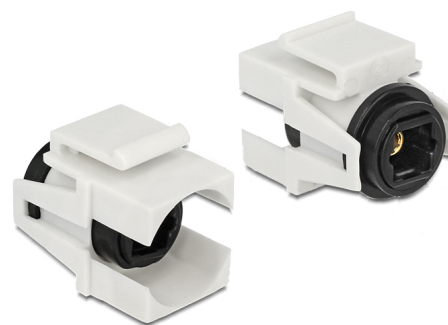

Delock Keystone modul TOSLINK samice > TOSLINK samice bílá

Popis

Tento modul od Delocku může být použit k prodloužení např. kabelu TOSLINK. Díky jeho normalizovaným rozměrům může být použit pro snadnou montáž např. do Keystone patchpanelové lišty nebo montážní krabice. Krátký, úhlový kabel má malou montážní hloubku a umožňuje prostorově úspornou montáž v obtížně přístupných místech v zařízeních nebo v kabelových průchodkách.

Číslo produktu 86337

EAN: 4043619863372

Země původu: China

Balení: Plastová taška se zipem

Specifikace

- Konektor:
 - 1 x TOSLINK samice S/PDIF >
 - 1 x TOSLINK samice S/PDIF
- Pro porty Keystone s 19,2 x 14,9 mm
- Rozměry (DxŠxV): cca. 25,3 x 21,0 x 16,6 mm

Obsah balení

- Keystone modul