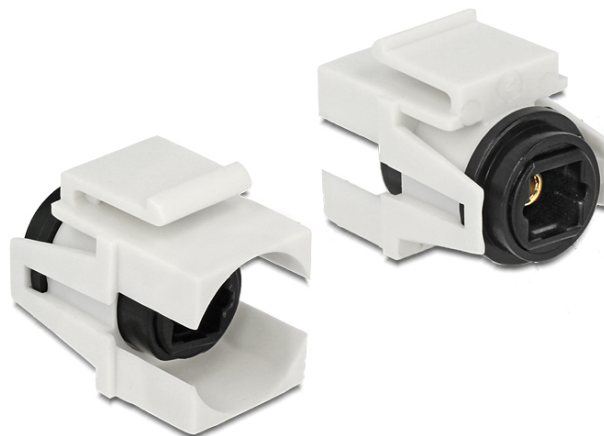

Delock Modulo Keystone TOSLINK femmina > TOSLINK femmina bianco

Descrizione

Questo modulo Delock può essere utilizzato per estendere, ad esempio, un cavo TOSLINK. Con le sue dimensioni standard, può essere utilizzato per un facile montaggio a incastro, ad esempio in un sezionatore Keystone, un frontalino o una custodia da esterno. Il cavo corto ad angolo ha una piccola profondità di montaggio e consente un'installazione salvaspazio in luoghi difficili da raggiungere in apparecchiature o in canaline.

Specifiche

- Connettori:
1 x TOSLINK femmina S/PDIF >
1 x TOSLINK femmina S/PDIF
- Per porte keystone con 19,2 x 14,9 mm
- Dimensioni (LxPxA): ca. 25,3 x 21,0 x 16,6 mm

Contenuto della confezione

- Modulo keystone