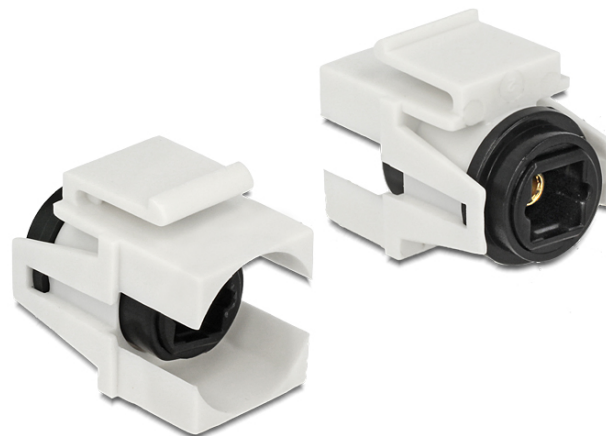

## Delock Moduł Keystone TOSLINK żeńskie > TOSLINK żeńskie biały

### Opis

Ten moduł firmy Delock można używać w celu rozbudowy, np. przewodu TOSLINK. Dzięki ustandaryzowanym wymiarom, może być on używany do łatwego montażu poprzez zatrzasknięcie, np. w patch panelu, na płycie przedniej lub w natynkowej puszcze montażowej. Krótki, zagięty pod kątem przewód charakteryzuje się niewielką głębokością montażową i zapewnia instalację w sposób zajmujący jak najmniej miejsca w miejscach trudno dostępnych w sprzęcie lub w kanałach na przewody.

### Specyfikacja

- Złącze:  
1 x TOSLINK, żeńskie, S/PDIF >  
1 x TOSLINK, żeńskie, S/PDIF
- Dla portów keystone z 19,2 x 14,9 mm
- Wymiary (DxSxW): ok. 25,3 x 21,0 x 16,6 mm