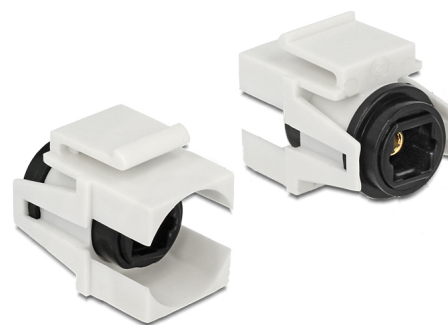

Delock Moduł Keystone TOSLINK żeńskie > TOSLINK żeńskie białe

Opis

Ten moduł firmy Delock można używać w celu rozbudowy, np. przewodu TOSLINK. Dzięki ustandaryzowanym wymiarom, może być on używany do łatwego montażu poprzez zatrzaśnięcie, np. w patch panelu, na płycie przedniej lub w natynkowej puszcze montażowej. Krótki, zagięty pod kątem przewód charakteryzuje się niewielką głębokością montażową i zapewnia instalację w sposób zajmujący jak najmniej miejsca w miejscach trudno dostępnych w sprzęcie lub w kanałach na przewody.

Numer artykułu 86337

EAN: 4043619863372

Kraj pochodzenia: China

Opakowanie: Torba na zamek błyskawiczny

Specyfikacja

- Złącze:
 - 1 x TOSLINK, żeńskie, S/PDIF >
 - 1 x TOSLINK, żeńskie, S/PDIF
- Dla portów keystone z 19,2 x 14,9 mm
- Wymiary (DxSxW): ok. 25,3 x 21,0 x 16,6 mm