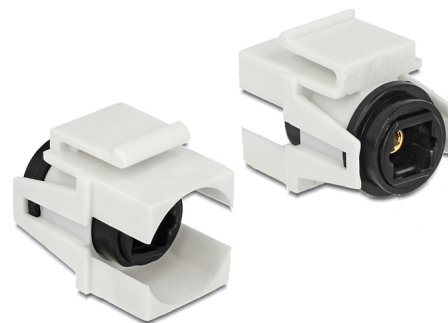

Delock Modul Keystone cu mufă TOSLINK mamă > TOSLINK mamă alb

Descriere scurta

Acest modul de la Delock poate fi folosit pentru a extinde, de exemplu, un cablu TOSLINK. Grație dimensiunilor standard, acesta poate fi folosit pentru montare ușoară prin fixare, de exemplu într-un panou Keystone, pe o placă de suprafață sau într-o casetă montată pe o suprafață. Cablul scurt și orientat în unghi are o adâncime de montare redusă și permite instalarea compactă în locuri greu de accesat din interiorul echipamentului sau al conductelor de cabluri.

**Nr. 86337**

EAN: 4043619863372

Țara de origine: China

Pachet: Pungă din plastic
cu închidere tip fermoar

Specification

- Conectori:
 - 1 x TOSLINK mamă S/PDIF >
 - 1 x TOSLINK mamă S/PDIF
- Pentru porturi Keystone de 19,2 x 14,9 mm
- Dimensiunii (LxIxÎ): aprox. 25,3 x 21,0 x 16,6 mm

Pachetul contine

- Modul tip Keystone