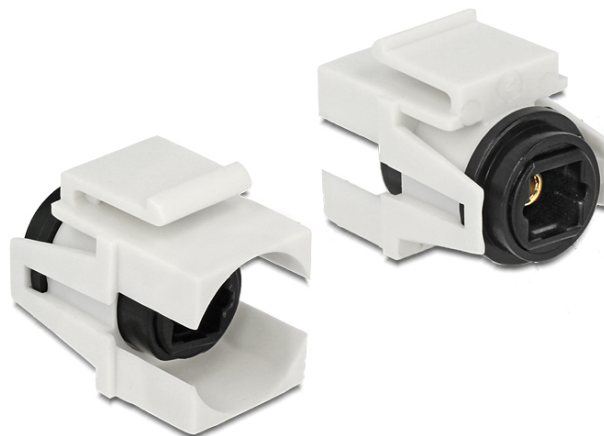

Delock Modul Keystone cu mufă TOSLINK mamă > TOSLINK mamă alb

Descriere scurta

Acest modul de la Delock poate fi folosit pentru a extinde, de exemplu, un cablu TOSLINK. Grație dimensiunilor standard, acesta poate fi folosit pentru montare ușoară prin fixare, de exemplu într-un panou Keystone, pe o placă de suprafață sau într-o casetă montată pe o suprafață. Cablul scurt și orientat în unghi are o adâncime de montare redusă și permite instalarea compactă în locuri greu de accesat din interiorul echipamentului sau al conductelor de cabluri.

Specification

- Conectori:
1 x TOSLINK mamă S/PDIF >
1 x TOSLINK mamă S/PDIF
- Pentru porturi Keystone de 19,2 x 14,9 mm
- Dimensiunii (Lxlxl): aprox. 25,3 x 21,0 x 16,6 mm

Pachetul contine

- Modul tip Keystone

Nr. 86337

EAN: 4043619863372

Țara de origine: China

Pachet: • Pungă din plastic cu închidere tip fermoar