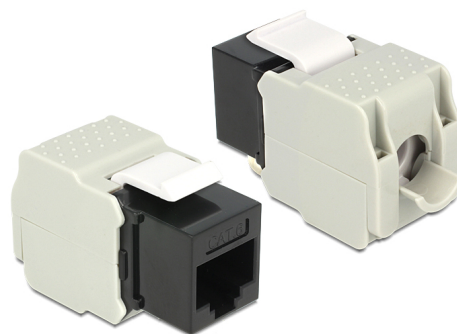

# Delock Μονάδα Keystone με βύσμα RJ45 > LSA Cat.6 UTP μαύρο

## Περιγραφή

Αυτή η μονάδα από τη Delock μπορεί να χρησιμοποιηθεί για τη σύνδεση ενός καλωδίου δικτύωσης σε μια υποδοχή RJ45. Με τυποποιημένες διαστάσεις μπορεί να χρησιμοποιηθεί για την εύκολη συμπληρωματική στερέωση σε π.χ. πίνακα ηλεκτρικών συνδέσεων Keystone, πλάκα πρόσοψης ή κουτί στερέωσης επιφάνειας.

## Χαρακτηριστικά

- Συνδετήρας:  
εξωτερικά: 1 x RJ45 θηλυκό (8P/8C) >  
εσωτερικά: LSA (χωρίς εργαλεία)
- Προδιαγραφές Cat.6
- Αθωράκιστο (UTP)
- Συμβατό με τις απαιτήσεις Cat.6 του ISO/IEC 11801 Έκδοση 2.2, EN 50173-1:2011 και EN 60603-7-4, και ANSI/TIA 568-C.2
- Για καλώδια με συμπαγή ή μονόκλωνο αγωγό μήκους έως 0,644 mm (22 - 26 AWG)
- Για θύρες Keystone με 19,2 x 14,9 mm
- Χρώμα: μαύρο
- Διαστάσεις (ΜxΠxΥ): περ. 41,0 x 24,5 x 18,1 mm