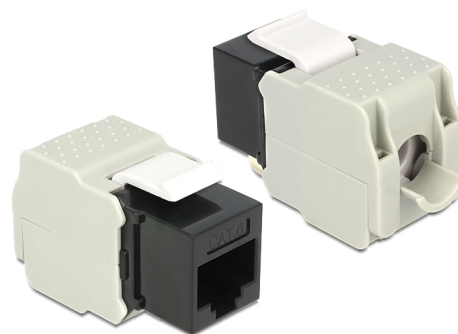

Delock Keystone modul RJ45 utičnica > LSA Cat.6 UTP crni

Opis

Ovaj Delock modul može se koristiti za spajanje mrežnog kabela na RJ45 utičnicu. Uz standardizirane mjere, može se koristiti za laku ugradnju na primjerice Keystone prednju ploču ili kutiju za površinsko ugrađivanje.

Predmet br. 86340

EAN: 4043619863402

Zemlja podrijetla: China

Pakiranje: Plastična vrećica sa zip zatvaračem

Tehnički podaci

- Priključak:
 - vanjski: 1 x RJ45 ženski (8P/8C) >
 - unutarnji: LSA (bez alata)
- Cat.6 tehnički podaci
- Neoklopljen (UTP)
- Usklađen s Cat.6 zahtjevima standarda ISO/IEC 11801 izdanje 2.2, EN 50173-1:2011, EN 60603-7-4 i ANSI/TIA 568-C.2
- Za krutu ili pletenu žicu do 0,644 mm (22 - 26 AWG)
- Za Keystone priključke dimenzija 19,2 x 14,9 mm
- Boja: crno
- Mjere (DxŠxV): oko 41,0 x 24,5 x 18,1 mm

Preduvjeti sustava

- Slobodan RJ45 muški priključak

Sadržaj pakiranja

- Keystone modul
- Vođenje kabela
- Plastična vezica

Slike