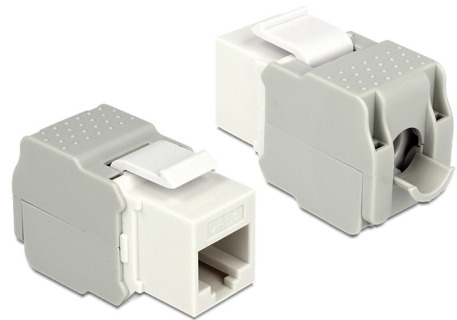

Delock Μονάδα Keystone με βύσμα RJ45 > LSA Cat.6 UTP λευκό

Περιγραφή

Αυτή η μονάδα από τη Delock μπορεί να χρησιμοποιηθεί για τη σύνδεση ενός καλωδίου δικτύωσης σε μια υποδοχή RJ45. Με τυποποιημένες διαστάσεις μπορεί να χρησιμοποιηθεί για την εύκολη συμπληρωματική στερέωση σε π.χ. πίνακα ηλεκτρικών συνδέσεων Keystone, πλάκα πρόσοψης ή κουτί στερέωσης επιφάνειας.

Αρ. προϊόντος 86341

EAN: 4043619863419

Χώρα προέλευσης: China

Συσκευασία: Τσαντάκι με φερμουάρ

Χαρακτηριστικά

- Συνδετήρας:
 - εξωτερικά: 1 x RJ45 θηλυκό (8P/8C) >
 - εσωτερικά: LSA (χωρίς εργαλεία)
- Προδιαγραφές Cat.6
- Αθωράκιστο (UTP)
- Συμβατό με τις απαιτήσεις Cat.6 του ISO/IEC 11801 Έκδοση 2.2, EN 50173-1:2011 και EN 60603-7-4, και ANSI/TIA 568-C.2
- Για καλώδια με συμπαγή ή μονόκλωνο αγωγό μήκους έως 0,644 mm (22 - 26 AWG)
- Για θύρες Keystone με 19,2 x 14,9 mm
- Χρώμα: λευκό
- Διαστάσεις (ΜxΠxΥ): περ. 41,0 x 24,5 x 18,1 mm

Απαιτήσεις συστήματος

- Μια ελεύθερη αρσενική θύρα RJ45

Περιεχόμενα συσκευασίας

- Μονάδα Keystone
- Διαχειριστής καλωδίων
- Δεματικό

Εικόνες