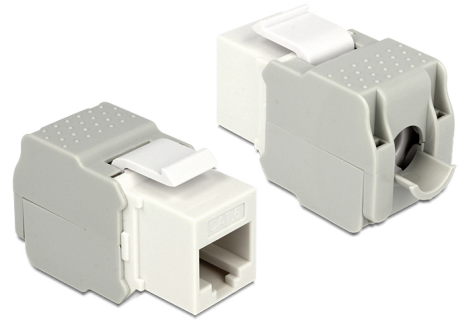

# Delock Μονάδα Keystone με βύσμα RJ45 > LSA Cat.6 UTP λευκό

## Περιγραφή

Αυτή η μονάδα από τη Delock μπορεί να χρησιμοποιηθεί για τη σύνδεση ενός καλωδίου δικτύωσης σε μια υποδοχή RJ45. Με τυποποιημένες διαστάσεις μπορεί να χρησιμοποιηθεί για την εύκολη συμπληρωματική στερέωση σε π.χ. πίνακα ηλεκτρικών συνδέσεων Keystone, πλάκα πρόσοψης ή κουτί στερέωσης επιφάνειας.

## Προδιαγραφές

- Συνδετήρας:  
εξωτερικά: 1 x RJ45 θηλυκό (8P/8C) >  
εσωτερικά: LSA (χωρίς εργαλεία)
- Προδιαγραφές Cat.6
- Αθωράκιστο (UTP)
- Συμβατό με τις απαιτήσεις Cat.6 του ISO/IEC 11801 Έκδοση 2.2, EN 50173-1:2011 και EN 60603-7-4, και ANSI/TIA 568-C.2
- Για καλώδια με συμπαγή ή μονόκλωνο αγωγό μήκους έως 0,644 mm (22 - 26 AWG)
- Για θύρες Keystone με 19,2 x 14,9 mm
- Χρώμα: λευκό
- Διαστάσεις (ΜxΠxΥ): περ. 41,0 x 24,5 x 18,1 mm