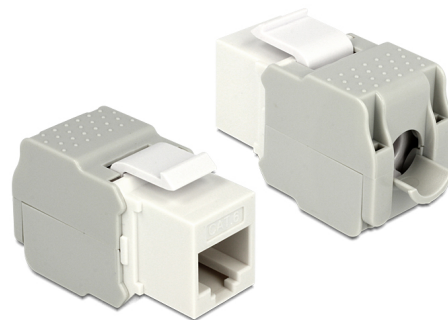

Delock Keystone modul RJ45 utičnica > LSA Cat.6 UTP bijela

Opis

Ovaj Delock modul može se koristiti za spajanje mrežnog kabela na RJ45 utičnicu. Uz standardizirane mjere, može se koristiti za laku ugradnju na primjerice Keystone prednju ploču ili kutiju za površinsko ugrađivanje.

Predmet br. 86341

EAN: 4043619863419

Zemlja podrijetla: China

Pakiranje: Plastična vrećica sa zip zatvaračem

Tehnički podaci

- Priključak:
 - vanjski: 1 x RJ45 ženski (8P/8C) >
 - unutarnji: LSA (bez alata)
- Cat.6 tehnički podaci
- Neoklopljen (UTP)
- Usklađen s Cat.6 zahtjevima standarda ISO/IEC 11801 izdanje 2.2, EN 50173-1:2011, EN 60603-7-4 i ANSI/TIA 568-C.2
- Za krutu ili pletenu žicu do 0,644 mm (22 - 26 AWG)
- Za Keystone priključke dimenzija 19,2 x 14,9 mm
- Boja: bijela
- Mjere (DxŠxV): oko 41,0 x 24,5 x 18,1 mm

Preduvjeti sustava

- Slobodan RJ45 muški priključak

Sadržaj pakiranja

- Keystone modul
- Vođenje kabela
- Plastična vezica

Slike