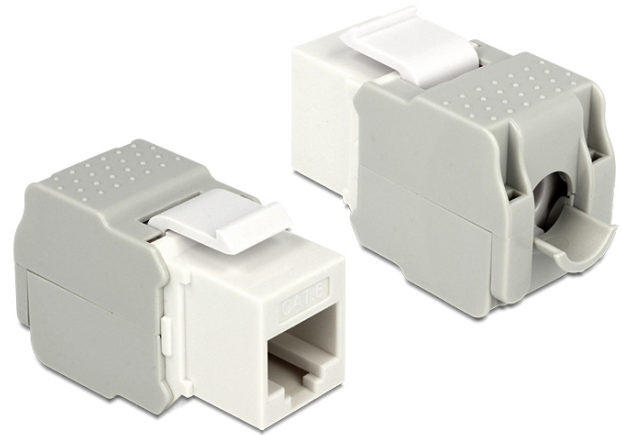

## Keystone modul RJ45 utičnica > LSA Cat.6 UTP bijela

### Opis

Ovaj Delock modul može se koristiti za spajanje mrežnog kabela na RJ45 utičnicu. Uz standardizirane mjere, može se koristiti za laku ugradnju na primjerice Keystone prednju ploču ili kutiju za površinsko ugrađivanje.

### Tehnički podaci

- Priključak:  
vanjski: 1 x RJ45 ženski (8P/8C) >  
unutarnji: LSA (bez alata)
- Cat.6 tehnički podaci
- Neoklopljen (UTP)
- Usklađen s Cat.6 zahtjevima standarda ISO/IEC 11801 izdanje 2.2, EN 50173-1:2011, EN 60603-7-4 i ANSI/TIA 568-C.2
- Za krutu ili pletenu žicu do 0,644 mm (22 - 26 AWG)
- Za Keystone priključke dimenzija 19,2 x 14,9 mm
- Boja: bijela
- Mjere (DxŠxV): oko 41,0 x 24,5 x 18,1 mm

### Sadržaj pakiranja

- Keystone modul
- Vođenje kabela
- Plastična vezica