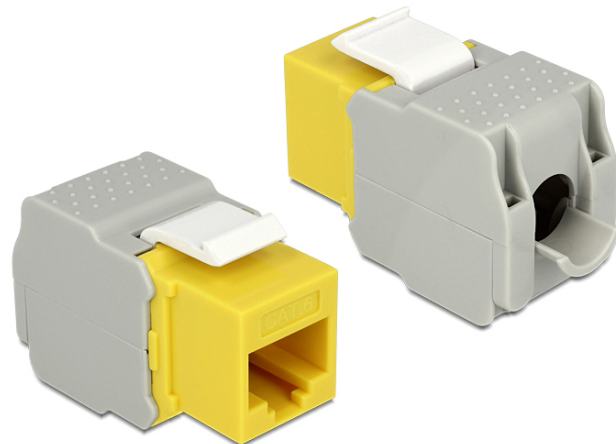

Delock Μονάδα Keystone με βύσμα RJ45 > LSA Cat.6 UTP κίτρινο

Περιγραφή

Αυτή η μονάδα από τη Delock μπορεί να χρησιμοποιηθεί για τη σύνδεση ενός καλωδίου δικτύωσης σε μια υποδοχή RJ45. Με τυποποιημένες διαστάσεις μπορεί να χρησιμοποιηθεί για την εύκολη συμπληρωματική στερέωση σε π.χ. πίνακα ηλεκτρικών συνδέσεων Keystone, πλάκα πρόσοψης ή κουτί στερέωσης επιφάνειας.

Χαρακτηριστικά

- Συνδετήρας:
εξωτερικά: 1 x RJ45 θηλυκό (8P/8C) >
εσωτερικά: LSA (χωρίς εργαλεία)
- Προδιαγραφές Cat.6
- Αθωράκιστο (UTP)
- Συμβατό με τις απαιτήσεις Cat.6 του ISO/IEC 11801 Έκδοση 2.2, EN 50173-1:2011 και EN 60603-7-4, και ANSI/TIA 568-C.2
- Για καλώδια με συμπαγή ή μονόκλωνο αγωγό μήκους έως 0,644 mm (22 - 26 AWG)
- Για θύρες Keystone με 19,2 x 14,9 mm
- Χρώμα: κίτρινο
- Διαστάσεις (ΜxΠxΥ): περ. 41,0 x 24,5 x 18,1 mm

Απαιτήσεις συστήματος

- Μια ελεύθερη αρσενική θύρα RJ45

Περιεχόμενα συσκευασίας

- Μονάδα Keystone
- Διαχειριστής καλωδίων
- Δερματικό

Αρ. προϊόντος 86345

EAN: 4043619863457

Χώρα προέλευσης: China

Συσκευασία: • Τσαντάκι με φερμουάρ