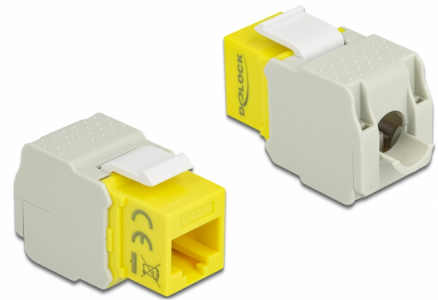

Delock Μονάδα Keystone με βύσμα RJ45 > LSA Cat.6 UTP κίτρινο

Περιγραφή

Αυτή η μονάδα από τη Delock μπορεί να χρησιμοποιηθεί για τη σύνδεση ενός καλωδίου δικτύωσης σε μια υποδοχή RJ45. Με τυποποιημένες διαστάσεις μπορεί να χρησιμοποιηθεί για την εύκολη συμπληρωματική στερέωση σε π.χ. πίνακα ηλεκτρικών συνδέσεων Keystone, πλάκα πρόσοψης ή κουτί στερέωσης επιφάνειας.

Αρ. προϊόντος 86345

EAN: 4043619863457

Χώρα προέλευσης: China

Συσκευασία: Τσαντάκι με φερμουάρ

Προδιαγραφές

- Συνδετήρας:
 - εξωτερικά: 1 x RJ45 θηλυκό (8P/8C) >
 - εσωτερικά: LSA (χωρίς εργαλεία)
- Προδιαγραφές Cat.6
- Αθωράκιστο (UTP)
- Συμβατό με τις απαιτήσεις Cat.6 του ISO/IEC 11801 Έκδοση 2.2, EN 50173-1:2011 και EN 60603-7-4, και ANSI/TIA 568-C.2
- Για καλώδια με συμπαγή ή μονόκλωνο αγωγό μήκους έως 0,644 mm (22 - 26 AWG)
- Για θύρες Keystone με 19,2 x 14,9 mm
- Χρώμα: κίτρινο
- Διαστάσεις (ΜxΠxΥ): περ. 41,0 x 24,5 x 18,1 mm

Απαιτήσεις συστήματος

- Μια ελεύθερη αρσενική θύρα RJ45

Περιεχόμενα συσκευασίας

- Μονάδα Keystone
- Διαχειριστής καλωδίων
- Δερματικό

Εικόνες