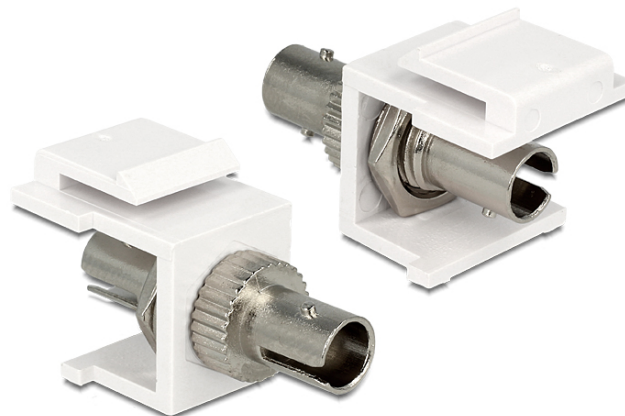

# Mofulo Keystone ST Simplex femmina > ST Simplex femmina bianco

## Descrizione

Questo modulo Delock può essere utilizzato per estendere cavi in fibra ottica. Con le sue dimensioni standard, può essere utilizzato per un facile montaggio a incastro, ad esempio in un sezionatore Keystone, un frontalino o una custodia da esterno.

## Specifiche

- Connettori:  
1 x ST Simplex femmina >  
1 x ST Simplex femmina
- Per fibra a più modalità
- Bronzo fosforoso
- Con coperchio antipolvere
- Per porte keystone con 19,2 x 14,9 mm
- Colore: bianco
- Dimensioni (LxPxA): ca. 37,0 x 16,5 x 21,9 mm

## Immagini

General	
Mounting type:	Modulo keystone
Interface	
External:	1 x ST Simplex femmina
Internal:	1 x ST Simplex femmina
Physical characteristics	
Custodia colore:	bianco
Lunghezza:	37 mm
Width:	16,5 mm
Height:	21.9 mm