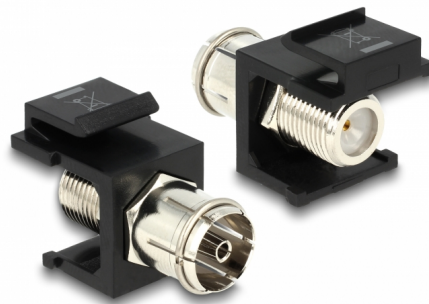

Delock Keystone modul IEC samice > F samice černá

Popis

Tento modul od Delocku může být použit pro připojení anténních kabelů. Díky jeho normalizovaným rozměrům může být použit pro snadnou montáž např. do Keystone patchpanelové lišty nebo montážní krabice.

Číslo produktu 86352

EAN: 4043619863525

Země původu: Taiwan,
Republic of China

Balení: Plastová taška se
zipem

Specifikace

- Konektor:
externí: 1 x IEC 60169-2 (koax) samice
interní: 1 x F samice
- Pro porty Keystone s 19,2 x 14,9 mm
- Rozměry (DxŠxV): 27,8 x 22,3 x 16,3 mm
- Vzdálenost před panelem: 10,6 mm

Obsah balení

- Keystone modul