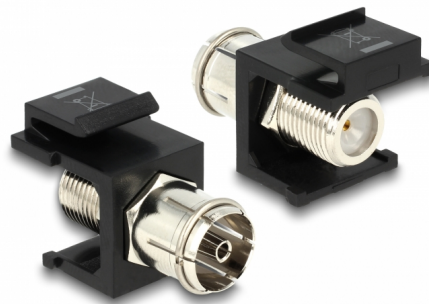

## Delock Keystone modul IEC samice > F samice černá

### Popis

Tento modul od Delocku může být použit pro připojení anténních kabelů. Díky jeho normalizovaným rozměrům může být použit pro snadnou montáž např. do Keystone patchpanelové lišty nebo montážní krabice.

### Technické detaily

- Konektor:  
externí: 1 x IEC 60169-2 (koax) samice  
interní: 1 x F samice
- Pro porty Keystone s 19,2 x 14,9 mm
- Rozměry (DxŠxV): 27,8 x 22,3 x 16,3 mm
- Vzdálenost před panelem: 10,6 mm