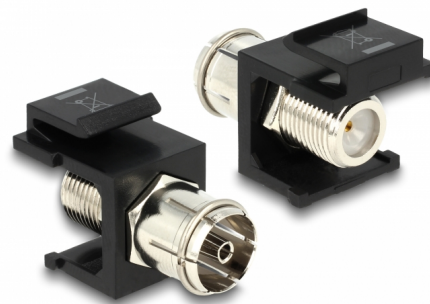

Delock Τραπεζοειδής θηλυκή Μονάδα IEC > F θηλυκή μαύρο

Περιγραφή

Αυτή η μονάδα της Delock μπορεί να χρησιμοποιηθεί για σύνδεση καλωδίων κεραίας. Με τυποποιημένες διαστάσεις μπορεί να χρησιμοποιηθεί για την εύκολη συμπληρωματική στερέωση σε π.χ. πίνακα ηλεκτρικών συνδέσεων Keystone, πλάκα πρόσοψης ή κουτί στερέωσης επιφάνειας.

Αρ. προϊόντος 86352

EAN: 4043619863525

Χώρα προέλευσης:
Taiwan, Republic of
China

Συσκευασία: Τσαντάκι με
φερμουάρ

Χαρακτηριστικά

- Συνδετήρας:
εξωτερικά: 1 x IEC 60169-2 (coax) θηλυκό
εσωτερικά: 1 x θηλυκός F
- Για θύρες Keystone με 19,2 x 14,9 mm
- Διαστάσεις (ΜxΠxΥ): 27,8 x 22,3 x 16,3 mm
- Μήκος μπροστά από τη ράβδο σύνδεσης: 10,6 χιλ.

Περιεχόμενα συσκευασίας

- Μονάδα Keystone