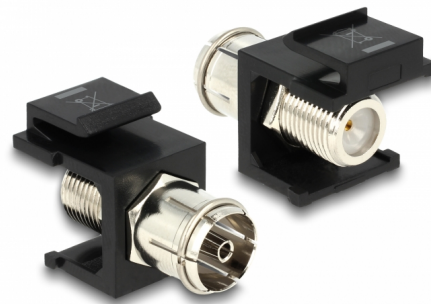

Delock Modul Keystone IEC mamă > mamă F negru

Descriere scurta

Acest modul de la Delock poate fi folosit pentru conecta cablurile de antenă. Grație dimensiunilor standard, acesta poate fi folosit pentru montare ușoară prin fixare, de exemplu într-un panou Keystone, pe o placă de suprafață sau într-o casetă montată pe o suprafață.

Nr. 86352

EAN: 4043619863525

Țara de origine: Taiwan,
Republic of China

Pachet: Pungă din plastic
cu închidere tip fermoar

Specification

- Conectori:
  extern: 1 x IEC 60169-2 (coax) mamă
  intern: 1 x F mamă
- Pentru porturi Keystone de 19,2 x 14,9 mm
- Dimensiunii (LxlxÎ): 27,8 x 22,3 x 16,3 mm
- Lungime pe fata panoului: 10,6 mm

Pachetul contine

- Modul tip Keystone