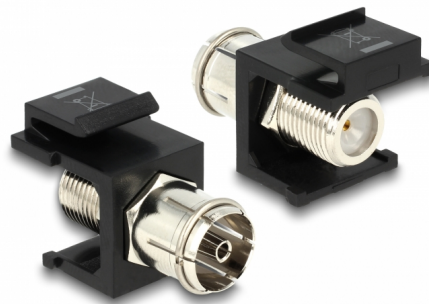

Delock Modul Keystone IEC mamă > mamă F negru

Descriere scurta

Acest modul de la Delock poate fi folosit pentru conecta cablurile de antenă. Grație dimensiunilor standard, acesta poate fi folosit pentru montare ușoară prin fixare, de exemplu într-un panou Keystone, pe o placă de suprafață sau într-o casetă montată pe o suprafață.

Nr. 86352

EAN: 4043619863525

Țara de origine: Taiwan,
Republic of China

Pachet: Pungă din plastic
cu închidere tip fermoar

Detalii tehnice

- Conectori:
extern: 1 x IEC 60169-2 (coax) mamă
intern: 1 x F mamă
- Pentru porturi Keystone de 19,2 x 14,9 mm
- Dimensiunii (LxlxÎ): 27,8 x 22,3 x 16,3 mm
- Lungime pe fata panoului: 10,6 mm

Pachetul contine

- Modul tip Keystone