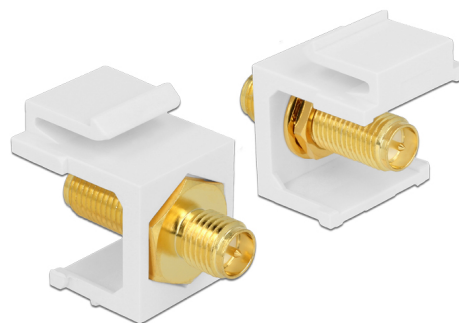

Delock Μονάδα Keystone RP-SMA θηλυκό > RP-SMA θηλυκό λευκό

Περιγραφή

Αυτή η μονάδα της Delock μπορεί να χρησιμοποιηθεί για σύνδεση καλωδίων κεραίας. Με τυποποιημένες διαστάσεις μπορεί να χρησιμοποιηθεί για την εύκολη συμπληρωματική στερέωση σε π.χ. πίνακα ηλεκτρικών συνδέσεων Keystone, πλάκα πρόσοψης ή κουτί στερέωσης επιφάνειας.

Αρ. προϊόντος 86356

EAN: 4043619863563

Χώρα προέλευσης:
Taiwan, Republic of
China

Συσκευασία: Τσαντάκι με
φερμουάρ

Χαρακτηριστικά

- Συνδετήρας:
1 x RP-SMA θηλυκό >
1 x RP-SMA θηλυκό
- Σύνθετη αντίσταση: 50 Ohm
- Για θύρες Keystone με 19,2 x 14,9 mm
- Χρώμα: λευκό
- Μήκος μπροστά από τη ράβδο σύνδεσης: περ. 7,1 χιλ.
- Διαστάσεις (ΜxΠxΥ): περ. 24,5 x 16,3 x 22,3 mm

Περιεχόμενα συσκευασίας

- Μονάδα Keystone

General

Mounting type:	Μονάδα Keystone
----------------	-----------------

Interface

Εξωτερικά:	1 x RP-SMA θηλυκό
Εσωτερικός:	1 x RP-SMA θηλυκό

Physical characteristics

Μήκος:	24,5 mm
Width:	16,3 mm
Height:	22,3 mm
Χρώμα:	λευκό