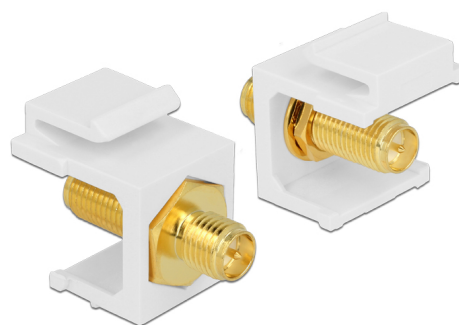

# Delock Modulo Keystone RP-SMA femmina > RP-SMA femmina bianco

## Descrizione

Questo modulo Delock può essere utilizzato per collegare i cavi dell'antenna. Con le sue dimensioni standard, può essere utilizzato per un facile montaggio a incastro, ad esempio in un sezionatore Keystone, un frontalino o una custodia da esterno.

## Specifiche

- Connettori:
  - 1 x RP-SMA femmina >
  - 1 x RP-SMA femmina
- Impedenza: 50 Ohm
- Per porte keystone con 19,2 x 14,9 mm
- Colore: bianco
- Lunghezza nella parte anteriore del pannello: ca. 7,1 mm
- Dimensioni (LxPxA): ca. 24,5 x 16,3 x 22,3 mm

## Physical characteristics

Lunghezza:	24,5 mm
Width:	16,3 mm
Height:	22.3 mm
Colour:	bianco