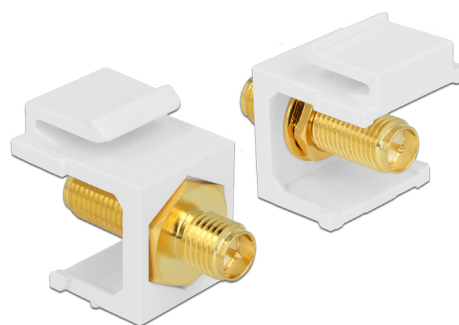

Delock Keystone modul RP-SMA ženski > RP-SMA ženski bijela

Opis

Ovaj modul tvrtke Delock može se koristiti za spajanje kabele antene. Uz standardizirane mjere, može se koristiti za laku ugradnju na primjerice Keystone prednju ploču ili kutiju za površinsko ugrađivanje.

Predmet br. 86356

EAN: 4043619863563

Zemlja podrijetla: Taiwan,
Republic of China

Pakiranje: Plastična
vrećica sa zip zatvaračem

Tehnički podaci

- Priključak:
 - 1 x RP-SMA ženski >
 - 1 x RP-SMA ženski
- Impedancija: 50 ohma
- Za Keystone priključke dimenzija 19,2 x 14,9 mm
- Boja: bijela
- Duljina ispred ploče: oko 7,1 mm
- Mjere (DxŠxV): oko 24,5 x 16,3 x 22,3 mm

Sadržaj pakiranja

- Keystone modul

General

Mounting type:	Keystone modul
----------------	----------------

Interface

Vanjski:	1 x RP-SMA ženski
Unutarnji:	1 x RP-SMA ženski

Physical characteristics

Duljina:	24,5 mm
Width:	16,3 mm
Height:	22.3 mm
Boja:	bijela