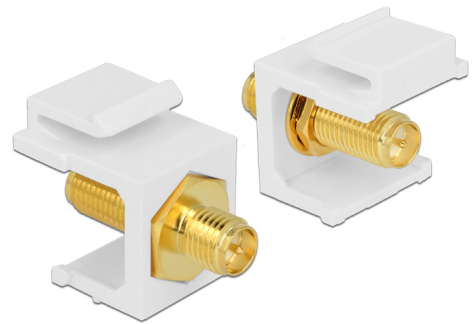

Delock Modul Keystone, RP-SMA mamă > RP-SMA mamă, alb

Descriere scurta

Acest modul de la Delock poate fi folosit pentru conecta cablurile de antenă. Grație dimensiunilor standard, acesta poate fi folosit pentru montare ușoară prin fixare, de exemplu într-un panou Keystone, pe o placă de suprafață sau într-o casetă montată pe o suprafață.

Nr. 86356

EAN: 4043619863563

Țara de origine: Taiwan,
Republic of China

Pachet: Pungă din plastic
cu închidere tip fermoar

Specification

- Conectori:
  - 1 x RP-SMA mamă >
  - 1 x RP-SMA mamă
- Impedanță: 50 Ohm
- Pentru porturi Keystone de 19,2 x 14,9 mm
- Culoare: alb
- Lungime pe fata panoului: aprox. 7,1 mm
- Dimensiunii (LxlxÎ): aprox. 24,5 x 16,3 x 22,3 mm

Pachetul contine

- Modul tip Keystone