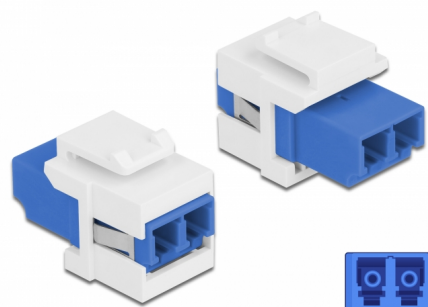

Delock Μονάδα Keystone με LC Duplex θηλυκό προς LC Duplex θηλυκό μπλε / λευκό

Περιγραφή

Αυτή η μονάδα από τη Delock μπορεί να χρησιμοποιηθεί για την επέκταση καλωδίων οπτικών ινών. Με τυποποιημένες διαστάσεις μπορεί να χρησιμοποιηθεί για την εύκολη συμπληρωματική στερέωση σε π.χ. πίνακα ηλεκτρικών συνδέσεων Keystone, πλάκα πρόσοψης ή κουτί στερέωσης επιφάνειας.

Αρ. προϊόντος 86357

EAN: 4043619863570

Χώρα προέλευσης: China

Συσκευασία: Τσαντάκι με φερμουάρ

Χαρακτηριστικά

- Συνδετήρας:
 - 1 x LC Duplex θηλυκό >
 - 1 x LC Duplex θηλυκό
- Χρώμα: μπλε
- Μονότροπο καλώδιο
- Απώλεια παρεμβολής < 0,2 dB
- Προστατευτικά σκόνης
- Για θύρες Keystone με 19,2 x 14,9 mm
- Περιβλήμα Χρώμα: λευκό
- Διαστάσεις (ΜxΠxΥ): περ. 29,2 x 16,5 x 21,9 mm

Απαιτήσεις συστήματος

- Μια ελεύθερη αρσενική θύρα LC Duplex

Περιεχόμενα συσκευασίας

- Μονάδα Keystone

Εικόνες

General

Mounting type:	Μονάδα Keystone
----------------	-----------------

Interface

Συνδετήρας 1:	1 x LC Duplex
Συνδετήρας 2:	1 x LC Duplex

Physical characteristics

Περίβλημα Χρώμα:	λευκό
Μήκος:	29.2 mm
Width:	16,5 mm
Height:	21.9 mm
Χρώμα:	μπλε