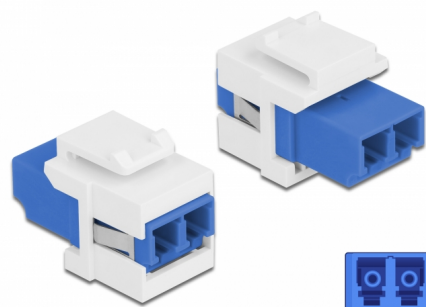

Delock Modulo Keystone LC Duplex femmina per LC Duplex femmina blu / bianco

Descrizione

Questo modulo Delock può essere utilizzato per estendere cavi in fibra ottica. Con le sue dimensioni standard, può essere utilizzato per un facile montaggio a incastro, ad esempio in un sezionatore Keystone, un frontalino o una custodia da esterno.

Articolo n. 86357

EAN: 4043619863570

Paese di origine: China

Pacchetto: Sacchetto in plastica con cerniera

Specifiche

- Connettori:
 - 1 x LC Duplex femmina >
 - 1 x LC Duplex femmina
- Colore: beige
- Per fibra singlemode
- Perdita di inserzione < 0,2 dB
- Coperture contro la polvere
- Per porte keystone con 19,2 x 14,9 mm
- Custodia colore: bianco
- Dimensioni (LxPxA): ca. 29,2 x 16,5 x 21,9 mm

Requisiti di sistema

- Una porta LC Duplex femmina libera

Contenuto della confezione

- Modulo keystone

Immagini

General

Mounting type:	Modulo keystone
----------------	-----------------

Interface

Connettore 1:	1 x LC Duplex
Connettore 2:	1 x LC Duplex

Physical characteristics

Custodia colore:	bianco
Lunghezza:	29.2 mm
Width:	16,5 mm
Height:	21.9 mm
Colour:	blu