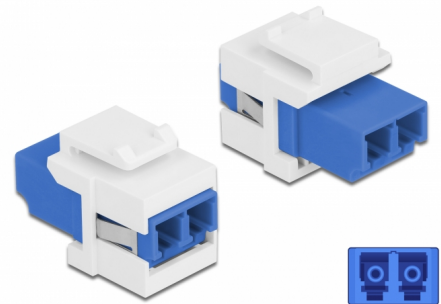

Delock Keystone modul LC Duplex ženski na LC Duplex ženski plava / bijela

Opis

Ovaj Delock modul može se koristiti za produživanje kabela s optičkim vlaknima. Uz standardizirane mjere, može se koristiti za laku ugradnju na primjerice Keystone prednju ploču ili kutiju za površinsko ugrađivanje.

Predmet br. 86357

EAN: 4043619863570

Zemlja podrijetla: China

Pakiranje: Plastična vrećica sa zip zatvaračem

Tehnički podaci

- Priključak:
 - 1 x LC Duplex ženski >
 - 1 x LC Duplex ženski
- Boja: bež
- Jednomodni kabel
- Gubitak na spoju < 0,2 dB
- Zaštita od prašine
- Za Keystone priključke dimenzija 19,2 x 14,9 mm
- Kućište boja: bijela
- Mjere (DxŠxV): oko 29,2 x 16,5 x 21,9 mm

Preduvjeti sustava

- Slobodan LC Duplex muški priključak

Sadržaj pakiranja

- Keystone modul

Slike

General

Mounting type:	Keystone modul
----------------	----------------

Interface

Priključak 1:	1 x LC Duplex
Priključak 2:	1 x LC Duplex

Physical characteristics

Kućiče boja:	bijela
Duljina:	29.2 mm
Width:	16,5 mm
Height:	21.9 mm
Boja:	plave