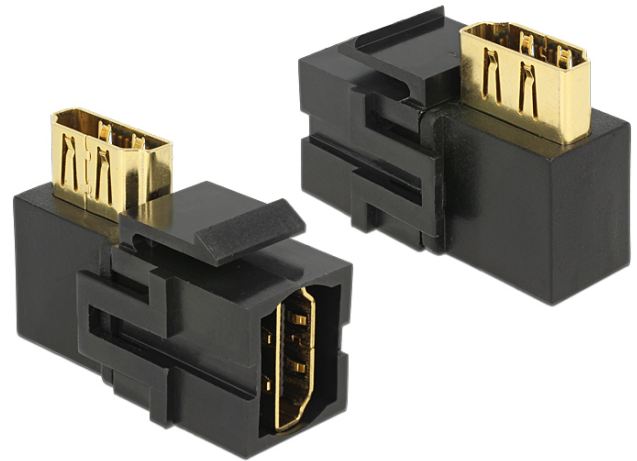

# Delock Keystone Modul HDMI Buchse > HDMI Buchse 90° gewinkelt schwarz

## Kurzbeschreibung

Dieses Modul von Delock kann z. B. zum Verlängern eines HDMI Kabels verwendet werden. Durch die standardisierten Abmessungen ist es zur einfachen Snap-In Montage in verschiedene Halterungen, wie z. B. Keystone Patchpanel, Dosen oder Gehäuse geeignet.

## Spezifikation

- Anschlüsse:  
extern: 1 x HDMI-A 19 Pin Buchse  
intern: 1 x HDMI-A 19 Pin Buchse 90° gewinkelt
- Kontakte goldbeschichtet
- Zum Einbau in Keystone Halterungen mit 19,2 x 14,9 mm
- Farbe: Schwarz
- Maße (LxBxH): 35,8 x 16,8 x 25,3 mm

## Packungsinhalt

- Keystone Modul