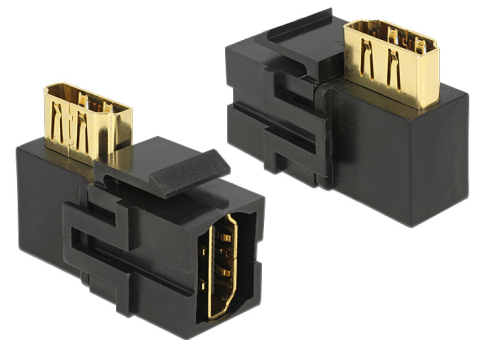

# Delock Keystone Modul HDMI Buchse > HDMI Buchse 90° gewinkelt schwarz

## Kurzbeschreibung

Dieses Modul von Delock kann z. B. zum Verlängern eines HDMI Kabels verwendet werden. Durch die standardisierten Abmessungen ist es zur einfachen Snap-In Montage in verschiedene Halterungen, wie z. B. Keystone Patchpanel, Dosen oder Gehäuse geeignet.

**Artikel-Nr. 86358**

EAN: 4043619863587

Ursprungsland: China

Verpackung:  
Wiederverschließbare  
Tüte

## Spezifikation

- Anschlüsse:  
extern: 1 x HDMI-A 19 Pin Buchse  
intern: 1 x HDMI-A 19 Pin Buchse 90° gewinkelt
- Kontakte goldbeschichtet
- Zum Einbau in Keystone Halterungen mit 19,2 x 14,9 mm
- Farbe: Schwarz
- Maße (LxBxH): 35,8 x 16,8 x 25,3 mm