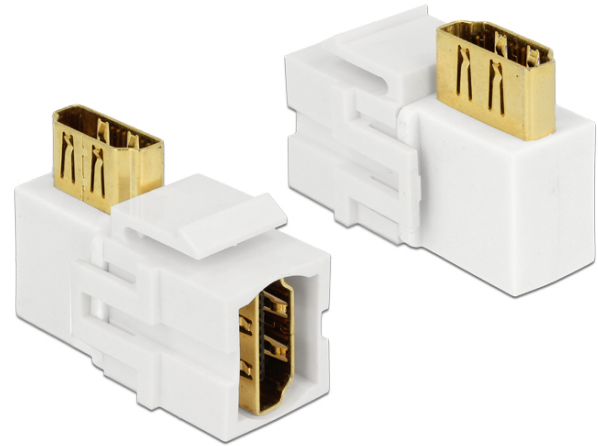

Delock Keystone Modul HDMI Buchse > HDMI Buchse 90° gewinkelt weiß

Kurzbeschreibung

Dieses Modul von Delock kann z. B. zum Verlängern eines HDMI Kabels verwendet werden. Durch die standardisierten Abmessungen ist es zur einfachen Snap-In Montage in verschiedene Halterungen, wie z. B. Keystone Patchpanel, Dosen oder Gehäuse geeignet.

Spezifikation

- Anschlüsse:
extern: 1 x HDMI-A 19 Pin Buchse
intern: 1 x HDMI-A 19 Pin Buchse 90° gewinkelt
- Kontakte goldbeschichtet
- Zum Einbau in Keystone Halterungen mit 19,2 x 14,9 mm
- Farbe: Weiß
- Maße (LxBxH): 35,8 x 16,8 x 25,3 mm

Packungsinhalt

- Keystone Modul

Artikel-Nr. 86359

EAN: 4043619863594

Ursprungsland: China

Verpackung: • Wiederverschließbare Tüte