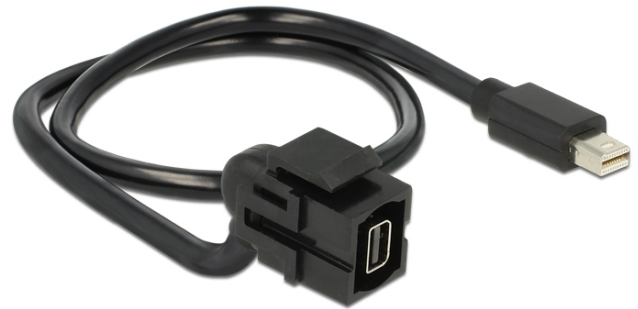

## Module Keystone mini DisplayPort femelle 110° > mini DisplayPort mâle avec câble noir

### Description

Ce module Delock peut être utilisé pour étendre notamment un câble mini DisplayPort. Avec ses dimensions normalisées, il peut être utilisé pour un montage facile par encliquetage, notamment dans un panneau de brassage Keystone, une plaque frontale ou un boîtier à montage en surface. Le câble coudé court présente une faible profondeur de montage et permet une installation à gain de place dans des emplacements difficiles à atteindre dans un équipement ou dans des conduites de câbles.

### Spécifications techniques

- Connecteurs :  
externe :  
1 x mini DisplayPort femelle  
interne :  
1 x mini DisplayPort mâle
- Transfert de signaux audio et vidéo
- Débit de données jusqu'à 21,6 Go/s
- Résolution jusqu'à 3840 x 2160 @ 60 Hz (selon le système et le matériel connecté)
- Pour ports Keystone 19,2 x 14,9 mm
- Couleur : noir
- Longueur, cordon incl. : env. 50 cm

### Image

General	
Mounting type:	Module Keystone
Interface	
Externe:	1 x mini DisplayPort femelle
Interne:	1 x mini DisplayPort mâle
Physical characteristics	
Boitier couleur:	noir
Cable length incl. connector:	50 cm