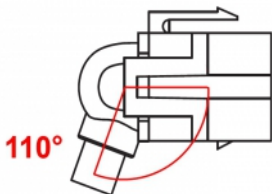

Module Keystone mini DisplayPort femelle 110° > mini DisplayPort mâle avec câble noir

Description

Ce module Delock peut être utilisé pour étendre notamment un câble mini DisplayPort. Avec ses dimensions normalisées, il peut être utilisé pour un montage facile par encliquetage, notamment dans un panneau de brassage Keystone, une plaque frontale ou un boîtier à montage en surface. Le câble coudé court présente une faible profondeur de montage et permet une installation à gain de place dans des emplacements difficiles à atteindre dans un équipement ou dans des conduites de câbles.

50 cm

Spécifications techniques

- Connecteurs :
  externe :
  1 x mini DisplayPort femelle
  interne :
  1 x mini DisplayPort mâle
- Transfert de signaux audio et vidéo
- Débit de données jusqu'à 21,6 Go/s
- Résolution jusqu'à 3840 x 2160 @ 60 Hz (selon le système et le matériel connecté)
- Pour ports Keystone 19,2 x 14,9 mm
- Couleur : noir
- Longueur, cordon incl. : env. 50 cm

Configuration système requise

- Un port mini DisplayPort mâle libre

Contenu de l'emballage

- Module Keystone avec câble

N° produit 86374

EAN: 4043619863747

Pays d'origine: China

Emballage: Sac polyvalent à fermeture éclair

Image