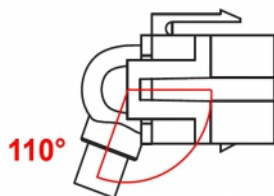

Zawartość opakowania

- Moduł Keystone z przewodem

Zdjęcia