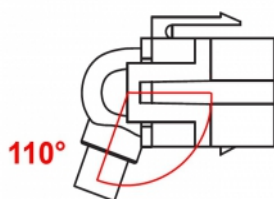

Pachetul contine

- Modul Keystone cu cablu

Imagini