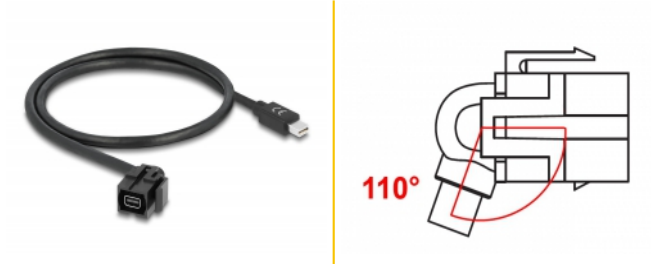

Delock Keystone-modul mini DisplayPort hona 110° > mini DisplayPort hane med kabel svart

Beskrivning

Denna modul från Delock kan användas för att utöka t.ex. en mini DisplayPort-kabel. Tack vare sina standardmått kan den användas för enkel montering som knäpps på plats i t.ex. en Keystone-patchpanel, frontplatta eller extern monteringsbox. Den korta, vinklade kabeln har ett litet monteringsdjup, vilket möjliggör en montering som sparar utrymme på platser som är svåra att nå i en utrustning eller kabelkanaler.

50 cm

Artikelnummer 86374

EAN: 4043619863747

Ursprungsland: China

Paket: Zippåse

Specifikationer

- Anslutning:
 - extern:
 - 1 x mini DisplayPort hona
 - intern:
 - 1 x mini DisplayPort hane
- Överför ljud- och videosignaler
- Dataöverföringshastighet upp till 21,6 Gb/s
- Upplösning upp till: 3840 x 2160 @ 60 Hz (beroende på systemet och ansluten maskinvara)
- För Keystone-portar med 19,2 x 14,9 mm
- Färg: svart
- Längd inkl. kontakter: ca. 50 cm

Systemkrav

- En ledig mini DisplayPort-port hane

Paketets innehåll

- Keystone-modul med kabel

Bilder

General

Mounting type:	Keystone-modul
----------------	----------------

Interface

Extern:	1 x mini DisplayPort hona
Intern:	1 x mini DisplayPort hane

Physical characteristics

Hölje färg:	svart
Cable length incl. connector:	50 cm