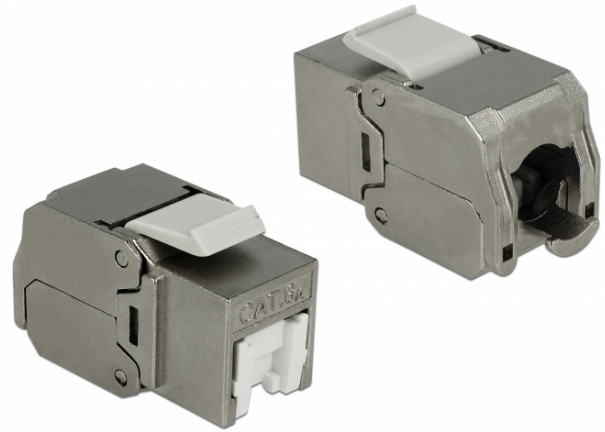

# Delock Keystone Modul RJ45 jack > LSA Cat.6A STP prachová záslepka

## Popis

Tento modul od Delocku může být použit pro připojení síťového kabelu do RJ45 jack. Díky jeho normalizovaným rozměrům může být použit pro snadnou montáž např. do Keystone patchpanelové lišty nebo montážní krabice.

## Specifikace

- Konektor:  
externí: 1 x RJ45 samice  
interní: 1 x LSA blok
- Prachová záslepka
- Stíněný (STP)
- Materiál: zinkový odlitek
- V souladu s požadavky na Cat.6A pro ANSI/TIA 568-C.2
- TIA-568A/B pinout
- Pro drát nebo lanko do průřezu 0.573 mm (23 - 26 AWG)
- Pro porty Keystone s 19,2 x 14,9 mm
- Rozměry (DxŠxV): cca. 37,8 x 16,8 x 22,5 mm

## Příslušenství

General	
Suitable for conductor gauge:	23 - 26 AWG
Mounting type:	Keystone module
Interface	
Externí:	1 x RJ45 jack
Interní:	1 x LSA blok
Technical characteristics	
Category:	Cat.6A
Shielding:	shielded
Physical characteristics	
Délka:	37.8 mm
Width:	16.8 mm
Height:	22.5 mm