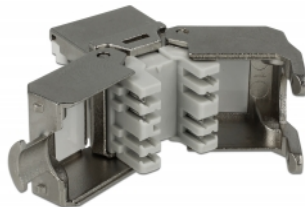

## Popis

Tento modul od Delocku může být použit pro připojení síťového kabelu do RJ45 jack. Díky jeho normalizovaným rozměrům může být použit pro snadnou montáž např. do Keystone patchpanelové lišty nebo montážní krabice.

## Specifikace

- Konektor:  
externí: 1 x RJ45 samice  
interní: 1 x LSA blok
- Prachová záslepka
- Stíněný (STP)
- Materiál: zinkový odlitek
- V souladu s požadavky na Cat.6A pro ANSI/TIA 568-C.2
- TIA-568A/B pinout
- Pro drát nebo lanko do průřezu 0.573 mm (23 - 26 AWG)
- Pro porty Keystone s 19,2 x 14,9 mm
- Rozměry (DxŠxV): cca. 37,8 x 16,8 x 22,5 mm

## Obsah balení

- Keystone modul
- Organizátor kabelů
- Vázací páska

## Příslušenství

General	
Suitable for conductor gauge:	23 - 26 AWG
Mounting type:	Keystone module
Interface	
Externí:	1 x RJ45 jack
Interní:	1 x LSA blok
Technical characteristics	
Category:	Cat.6A
Shielding:	shielded
Physical characteristics	
Délka:	37.8 mm
Width:	16.8 mm
Height:	22.5 mm