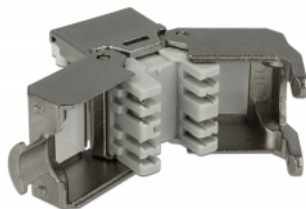

## Delock Μονάδα Keystone με βύσμα RJ45 > LSA Cat.6A STP κάλυμμα σκόνης

### Περιγραφή

Αυτή η μονάδα από τη Delock μπορεί να χρησιμοποιηθεί για τη σύνδεση ενός καλωδίου δικτύωσης σε μια υποδοχή RJ45. Με τυποποιημένες διαστάσεις μπορεί να χρησιμοποιηθεί για την εύκολη συμπληρωματική στερέωση σε π.χ. πίνακα ηλεκτρικών συνδέσεων Keystone, πλάκα πρόσοψης ή κουτί στερέωσης επιφάνειας.

### Προδιαγραφές

- Συνδετήρας:
  - εξωτερικά: 1 x θηλυκός RJ45
  - εσωτερικά: 1 x Μπλοκ LSA
- κάλυμμα σκόνης
- Θωρακισμένο (STP)
- Υλικό: χυτο-πρεσαριστός ψευδάργυρος
- Συμβατό με τις απαιτήσεις Cat.6A του ANSI/TIA 568-C.2
- Διάταξη ακροδεκτών TIA-568A/B
- Για καλώδια με συμπαγή ή μονόκλωνο αγωγό μήκους έως 0,573 mm (23 - 26 AWG)
- Για θύρες Keystone με 19,2 x 14,9 mm
- Διαστάσεις (ΜxΠxΥ): περ. 37,8 x 16,8 x 22,5 mm

### Εικόνες

General	
Suitable for conductor gauge:	23 - 26 AWG
Mounting type:	Keystone module
Interface	
Vanjski:	1 x RJ45 jack
Unutarnji:	1 x LSA blok
Technical characteristics	
Category:	Cat.6A
Shielding:	shielded
Physical characteristics	
Duljina:	37.8 mm
Width:	16.8 mm
Height:	22.5 mm