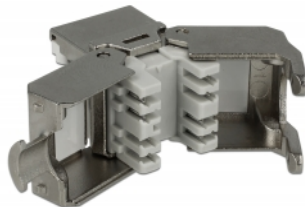

Delock Keystone modul RJ45 utičnica > LSA Cat.6A STP poklopac za zaštitu od prašine

Opis

Ovaj Delock modul može se koristiti za spajanje mrežnog kabela na RJ45 utičnicu. Uz standardizirane mjere, može se koristiti za laku ugradnju na primjerice Keystone prednju ploču ili kutiju za površinsko ugrađivanje.

Tehnički podaci

- Priključak:
vanjski: 1 x RJ45 ženski
unutarnji: 1 x LSA blok
- Poklopac za zaštitu od prašine
- Oklopljen (STP)
- Materijal: lijevani cink
- Usklađen s Cat.6A zahtjevima standarda ANSI/TIA 568-C.2
- TIA-568A/B raspored kontakata
- Za krutu ili pletenu žicu do 0,573 mm (23 - 26 AWG)
- Za Keystone priključke dimenzija 19,2 x 14,9 mm
- Mjere (DxŠxV): oko 37,8 x 16,8 x 22,5 mm

Sadržaj pakiranja

- Keystone modul
- Vođenje kabela
- Plastična vezica

Predmet br. 86385

EAN: 4043619863853

Zemlja podrijetla: China

Pakiranje: Poly bag

Slike

General	
Suitable for conductor gauge:	23 - 26 AWG
Mounting type:	Keystone module
Interface	
External:	1 x RJ45 jack
Internal:	1 x blocco LSA
Technical characteristics	
Category:	Cat.6A
Shielding:	shielded
Physical characteristics	
Lunghezza:	37.8 mm
Width:	16.8 mm
Height:	22.5 mm