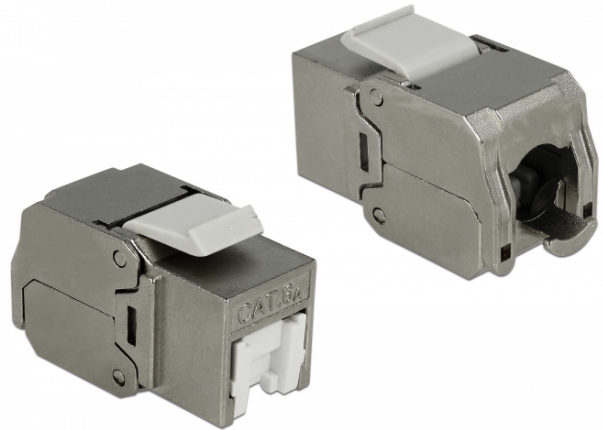

Delock Keystone modul RJ45 utičnica > LSA Cat.6A STP poklopac za zaštitu od prašine

Opis

Ovaj Delock modul može se koristiti za spajanje mrežnog kabela na RJ45 utičnicu. Uz standardizirane mjere, može se koristiti za laku ugradnju na primjerice Keystone prednju ploču ili kutiju za površinsko ugrađivanje.

Tehnički podaci

- Priključak:
vanjski: 1 x RJ45 ženski
unutarnji: 1 x LSA blok
- Poklopac za zaštitu od prašine
- Oklopljen (STP)
- Materijal: lijevani cink
- Usklađen s Cat.6A zahtjevima standarda ANSI/TIA 568-C.2
- TIA-568A/B raspored kontakata
- Za krutu ili pletenu žicu do 0,573 mm (23 - 26 AWG)
- Za Keystone priključke dimenzija 19,2 x 14,9 mm
- Mjere (DxŠxV): oko 37,8 x 16,8 x 22,5 mm

Sadržaj pakiranja

- Keystone modul
- Vođenje kabela
- Plastična vezica

Predmet br. 86385

EAN: 4043619863853

Zemlja podrijetla: China

Pakiranje: Poly bag

Slike

General	
Suitable for conductor gauge:	23 - 26 AWG
Mounting type:	Keystone module
Interface	
External:	1 x RJ45 jack
Internal:	1 x blocco LSA
Technical characteristics	
Category:	Cat.6A
Shielding:	shielded
Physical characteristics	
Lunghezza:	37.8 mm
Width:	16.8 mm
Height:	22.5 mm