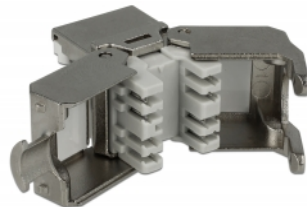

Delock Keystone-modul RJ45-kontakt > LSA Cat.6A STP dammskydd

Beskrivning

Denna modul från Delock kan användas för att ansluta en nätverkskabel till en RJ45-kontakt. Tack vare sina standardmått kan den användas för enkel montering som knäpps på plats i t.ex. en Keystone-patchpanel, frontplatta eller extern monteringsbox.

Specifikationer

- Anslutning:
extern: 1 x RJ45 hona
intern: 1 x LSA-block
- Dammskydd
- Skärmad (STP)
- Material: formgjuten zink
- Kompatibel med Cat.6A-kraven för ANSI/TIA 568-C.2
- TIA-568A/B pinout
- För fast eller tvinnad tråd upp till 0,573 mm (23-26 AWG)
- För Keystone-portar med 19,2 x 14,9 mm
- Mått (LxBxH): ca 37,8 x 16,8 x 22,5 mm

Artikelnummer 86385

EAN: 4043619863853

Ursprungsland: China

Paket: Poly bag

Paketets innehåll

- Keystone-modul
- Kabelhanterare
- Buntband

Bilder

| General | |
|-------------------------------|-----------------|
| Suitable for conductor gauge: | 23 - 26 AWG |
| Mounting type: | Keystone module |
| Interface | |
| Extern: | 1 x RJ45 jack |
| Intern: | 1 x LSA-block |
| Technical characteristics | |
| Category: | Cat.6A |
| Shielding: | shielded |
| Physical characteristics | |
| Längd: | 37.8 mm |
| Width: | 16.8 mm |
| Height: | 22.5 mm |