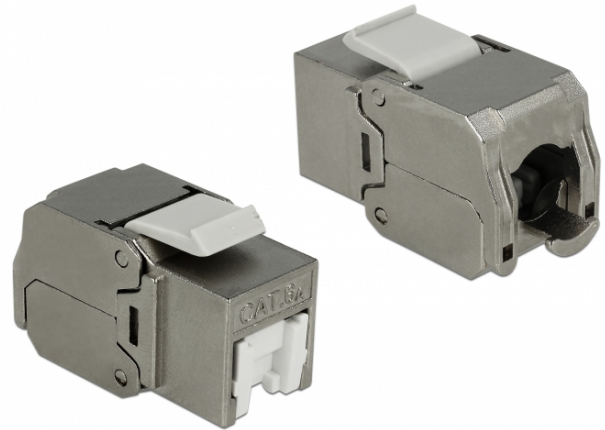

Delock Keystone-modul RJ45-kontakt > LSA Cat.6A STP dammskydd

Beskrivning

Denna modul från Delock kan användas för att ansluta en nätverkskabel till en RJ45-kontakt. Tack vare sina standardmått kan den användas för enkel montering som knäpps på plats i t.ex. en Keystone-patchpanel, frontplatta eller extern monteringsbox.

Specifikationer

- Anslutning:
extern: 1 x RJ45 hona
intern: 1 x LSA-block
- Dammskydd
- Skärmad (STP)
- Material: formgjuten zink
- Kompatibel med Cat.6A-kraven för ANSI/TIA 568-C.2
- TIA-568A/B pinout
- För fast eller tvinnad tråd upp till 0,573 mm (23-26 AWG)
- För Keystone-portar med 19,2 x 14,9 mm
- Mått (LxBxH): ca 37,8 x 16,8 x 22,5 mm

Artikelnummer 86385

EAN: 4043619863853

Ursprungsland: China

Paket: Poly bag

Paketets innehåll

- Keystone-modul
- Kabelhanterare
- Buntband

Bilder

| General | |
|-------------------------------|-----------------|
| Suitable for conductor gauge: | 23 - 26 AWG |
| Mounting type: | Keystone module |
| Interface | |
| Extern: | 1 x RJ45 jack |
| Intern: | 1 x LSA-block |
| Technical characteristics | |
| Category: | Cat.6A |
| Shielding: | shielded |
| Physical characteristics | |
| Längd: | 37.8 mm |
| Width: | 16.8 mm |
| Height: | 22.5 mm |