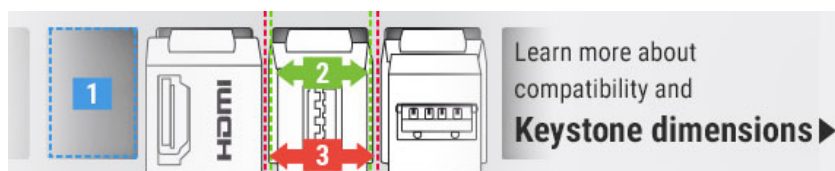

# Delock Modulo Keystone mini DisplayPort femmina > mini DisplayPort femmina

## Descrizione

Questo modulo Delock può essere utilizzato per estendere, ad esempio, un cavo mini DisplayPort. Con le sue dimensioni standard, può essere utilizzato per un facile montaggio a incastro, ad esempio in un sezionatore Keystone, un frontalino o una custodia da esterno.

## Dettagli tecnici

- Connettori:
  - 1 x mini DisplayPort femmina >
  - 1 x mini DisplayPort femmina
- Trasferimento di segnali audio e video
- Risoluzione fino a 3840 x 2160 @ 60 Hz (a seconda del sistema e dell'hardware collegato)
- Per porte keystone con 19,2 x 14,9 mm
- Colore: bianco
- Dimensioni (LxPxA): ca. 41,5 x 15,2 x 21,3 mm