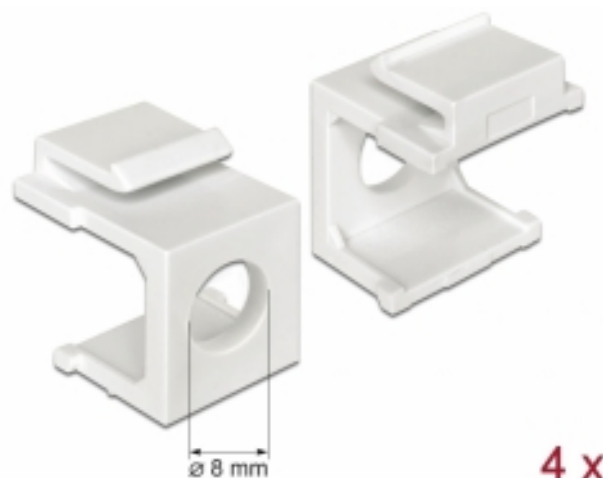

## Delock Coperchio Keystone bianco con foro da 8 mm 4 pezzi

### Descrizione

Questo coperchio Keystone Delock può essere utilizzato, ad esempio, per il montaggio dei connettori.

Con le sue dimensioni standard, può essere utilizzato per un facile montaggio a incastro, ad esempio in un sezionatore Keystone, un frontalino o una custodia da esterno.

### Specifiche

- Per porte keystone con 19,2 x 14,9 mm
- Foro da 8 mm
- Colore: bianco
- Dimensioni (LxPxA): ca. 22,3 x 17,3 x 16,3 mm

### Immagini

General	
Mounting type:	Modulo keystone
Physical characteristics	
Custodia colore:	bianco
Lunghezza:	22,3 mm
Width:	16,3 mm
Height:	17,3 mm