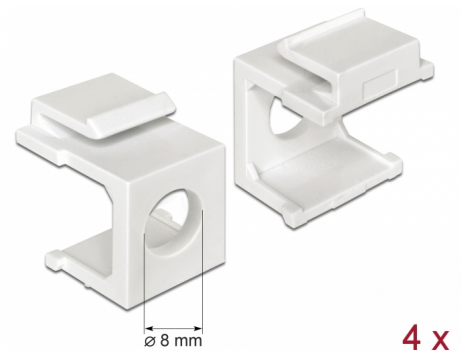

Delock Coperchio Keystone bianco con foro da 8 mm 4 pezzi

Descrizione

Questo coperchio Keystone Delock può essere utilizzato, ad esempio, per il montaggio dei connettori.

Con le sue dimensioni standard, può essere utilizzato per un facile montaggio a incastro, ad esempio in un sezionatore Keystone, un frontalino o una custodia da esterno.

Articolo n. 86400

EAN: 4043619864003

Paese di origine: Taiwan,
Republic of China

Pacchetto: Sacchetto in
plastica con cerniera

Dettagli tecnici

- Per porte keystone con 19,2 x 14,9 mm
- Foro da 8 mm
- Colore: bianco
- Dimensioni (LxPxA): ca. 22,3 x 17,3 x 16,3 mm

Contenuto della confezione

- 4 x custodia Keystone

Immagini

General

Mounting type:	Modulo keystone
----------------	-----------------

Physical characteristics

Custodia colore:	bianco
Lunghezza:	22,3 mm
Width:	16,3 mm
Height:	17,3 mm