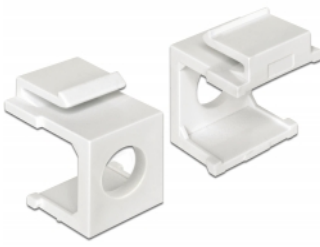

Delock Coperchio Keystone bianco con foro da 8 mm 4 pezzi

Descrizione

Questo coperchio Keystone Delock può essere utilizzato, ad esempio, per il montaggio dei connettori.

Con le sue dimensioni standard, può essere utilizzato per un facile montaggio a incastro, ad esempio in un sezionatore Keystone, un frontalino o una custodia da esterno.

Articolo n. 86400

EAN: 4043619864003

Paese di origine: Taiwan,
Republic of China

Pacchetto: Sacchetto in
plastica con cerniera

Dettagli tecnici

- Per porte keystone con 19,2 x 14,9 mm
- Foro da 8 mm
- Colore: bianco
- Dimensioni (LxPxA): ca. 22,3 x 17,3 x 16,3 mm

Contenuto della confezione

- 4 x custodia Keystone

Immagini

General

Mounting type:	Modulo keystone
----------------	-----------------

Physical characteristics

Custodia colore:	bianco
Lunghezza:	22,3 mm
Width:	16,3 mm
Height:	17,3 mm