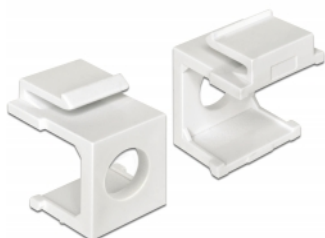

Delock Coperchio Keystone bianco con foro da 8 mm 4 pezzi

Descrizione

Questo coperchio Keystone Delock può essere utilizzato, ad esempio, per il montaggio dei connettori.

Con le sue dimensioni standard, può essere utilizzato per un facile montaggio a incastro, ad esempio in un sezionatore Keystone, un frontalino o una custodia da esterno.

Specifiche

- Per porte keystone con 19,2 x 14,9 mm
- Foro da 8 mm
- Colore: bianco
- Dimensioni (LxPxA): ca. 22,3 x 17,3 x 16,3 mm

Contenuto della confezione

- 4 x custodia Keystone

Articolo n. 86400

EAN: 4043619864003

Paese di origine: Taiwan, Republic of China

Pacchetto: Sacchetto in plastica con cerniera

Immagini