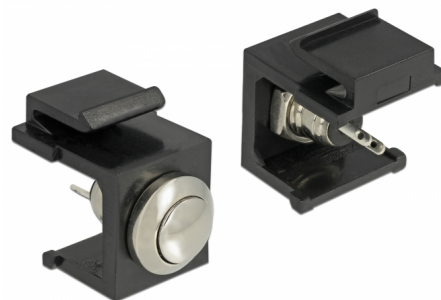

Delock Keystone tlačítko černá

Popis

Toto Keystone tlačítko od Delocku může být nainstalováno např. ve skříni nebo zařízení a funguje jako vypínač On / Off.

Díky jeho normalizovaným rozměrům může být použit pro snadnou montáž např. do Keystone patchpanelové lišty nebo montážní krabice.

Číslo produktu 86402

EAN: 4043619864027

Země původu: Taiwan,
Republic of China

Balení: Plastová taška se
zipem

Specifikace

- Konektor:
interní: 2 x pájecí připojení
- Vyžadují provozní napětí / proud: max. 24 V / 1 A
- Pro porty Keystone s 19,2 x 14,9 mm
- Délka v přední části kabelu: cca. 4,5 mm
- Barva: černá
- Rozměry (DxŠxV): cca. 19,8 x 16,3 x 22,3 mm

Obsah balení

- Keystone tlačítko

General

Mounting type:	Keystone modul
----------------	----------------

Interface

Interní:	2 x pájecí připojení
----------	----------------------

Technical characteristics

Operating voltage:	24 V / 1 A
--------------------	------------

Physical characteristics

Délka:	19.8 mm
Width:	16,3 mm
Height:	22.3 mm
Barva:	černá