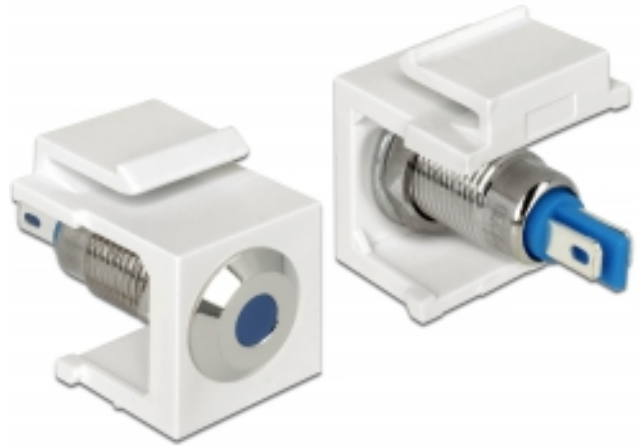

Delock Ένδειξη Keystone LED μπλε 6 V επίπεδο, λευκό

Περιγραφή

Αυτή η ένδειξη Keystone LED της Delock μπορεί να εγκατασταθεί σε π.χ. ένα περίβλημα ή μια συσκευή, να για δείχνει τα διάφορα στάδια λειτουργίας.

Με τυποποιημένες διαστάσεις μπορεί να χρησιμοποιηθεί για την εύκολη συμπληρωματική στερέωση σε π.χ. πίνακα ηλεκτρικών συνδέσεων Keystone, πλάκα πρόσοψης ή κουτί στερέωσης επιφάνειας.

Χαρακτηριστικά

- Συνδετήρας:
εσωτερικά: 2 x σύνδεση συγκόλλησης
- τάση λειτουργίας / ένταση ρεύματος: 6 V DC / 30 mA
- Για θύρες Keystone με 19,2 x 14,9 mm
- LED Χρώμα: μπλε
- Μήκος μπροστά από το πλαίσιο: περ. 1,5 χιλ.
- Περίβλημα Χρώμα: λευκό
- Διαστάσεις (ΜxΠxΥ): περ. 27,3 x 16,3 x 22,3 mm

Περιεχόμενα συσκευασίας

- LED Keystone

Αρ. προϊόντος 86434

EAN: 4043619864348

Χώρα προέλευσης: Taiwan, Republic of China

Συσκευασία: Τσαντάκι με φερμουάρ

General	
Mounting type:	Μονάδα Keystone
Interface	
Εσωτερικός:	2 x σύνδεση συγκόλλησης
Technical characteristics	
Operating voltage:	6 V DC / 30 mA
Physical characteristics	
Περίβλημα Χρώμα:	λευκό
Μήκος:	27.3 mm
Width:	16,3 mm
Height:	22.3 mm
LED Χρώμα:	μπλε